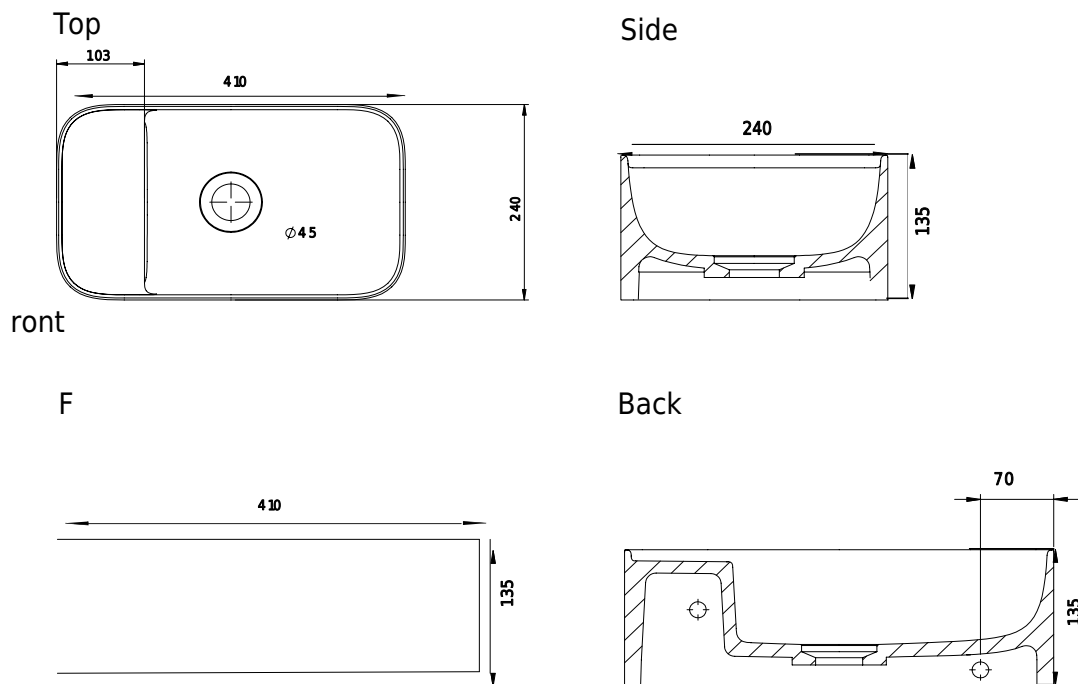

# Yuno LR 41 grey

SKU: 40010345

**Väri:**

**Koko K/P/S:**

13.5cm / 41cm / 24cm

**Weight:**

6.5kg netto

**Yuno LR 41 grey tiedot:**