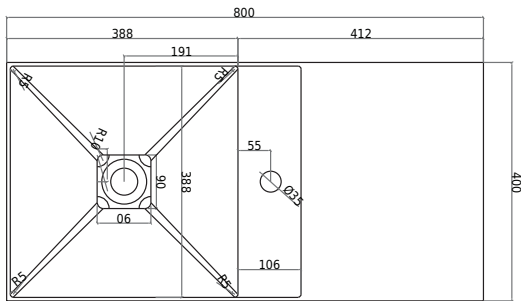

Copenhagen Bath

Roskildevej 394
DK-2610 Rødovre
ALV no.: DK32648622
IBAN: DK8190774584517404
Swift: SPNODK22
contact@copenhagenbath.com
www.copenhagenbath.com

Oslo 80 left basin

SKU: 40010346

TOPVIEW

SECTION C-C

FRONT VIEW

REAR VIEW

Väri:

Koko K/P/S:

Weight:

20cm / 80cm / 40cm

21kg netto

Oslo 80 left basin tiedot: