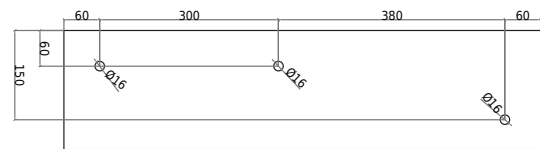

Copenhagen Bath

Roskildevej 394
DK-2610 Rødovre
ALV no.: DK32648622
IBAN: DK8190774584517404
Swift: SPNODK22
contact@copenhagenbath.com
www.copenhagenbath.com

Oslo 80 left basin

SKU: 40010346

TOPVIEW

SECTION C-C

FRONT VIEW

REAR VIEW

Väri:

Koko K/P/S:

Weight:

20cm / 80cm / 40cm

21kg netto

Oslo 80 left basin tiedot: