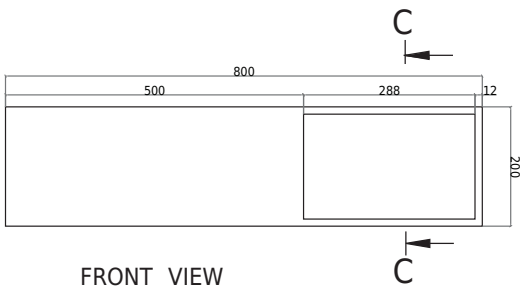

Copenhagen Bath

Roskildevej 394
DK-2610 Rødovre
ALV no.: DK32648622
IBAN: DK8190774584517404
Swift: SPNODK22
contact@copenhagenbath.com
www.copenhagenbath.com

Oslo 80 left basin

SKU: 40010346

TOPVIEW

SECTION C-C

FRONT VIEW

REAR VIEW

Väri:

Koko K/P/S:

Weight:

20cm / 80cm / 40cm

21kg netto

Oslo 80 left basin tiedot: