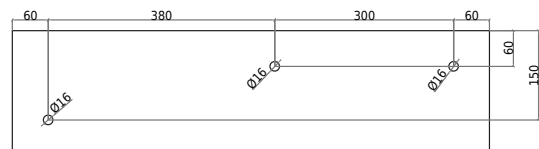

Copenhagen Bath

Roskildevej 394
DK-2610 Rødovre
ALV no.: DK32648622
IBAN: DK8190774584517404
Swift: SPNODK22
contact@copenhagenbath.com
www.copenhagenbath.com

Oslo 80 right basin

SKU: 40010347

TOPVIEW

SECTION C-C

FRONT VIEW

REAR VIEW

Väri:

Koko K/P/S:

20cm / 80cm / 40cm

Weight:

21kg netto

Oslo 80 right basin tiedot: