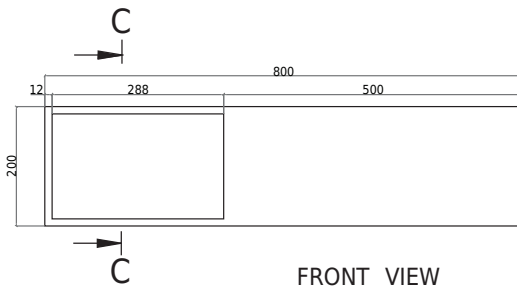

Copenhagen Bath

Roskildevej 394
DK-2610 Rødovre
ALV no.: DK32648622
IBAN: DK8190774584517404
Swift: SPNODK22
contact@copenhagenbath.com
www.copenhagenbath.com

Oslo 80 right basin

SKU: 40010347

TOPVIEW

SECTION C-C

FRONT VIEW

REAR VIEW

Väri:

Koko K/P/S:

20cm / 80cm / 40cm

Weight:

21kg netto

Oslo 80 right basin tiedot: