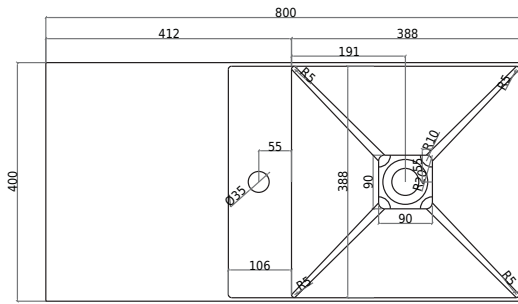

Copenhagen Bath

Roskildevej 394
DK-2610 Rødovre
ALV no.: DK32648622
IBAN: DK8190774584517404
Swift: SPNODK22
contact@copenhagenbath.com
www.copenhagenbath.com

Oslo 80 right basin

SKU: 40010347

TOPVIEW

SECTION C-C

FRONT VIEW

REAR VIEW

Väri:

Koko K/P/S:

20cm / 80cm / 40cm

Weight:

21kg netto

Oslo 80 right basin tiedot: