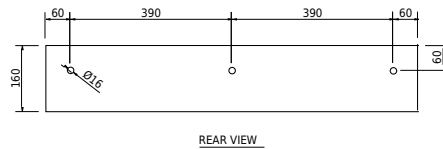

## Oslo 90 left

SKU: 40010353

EW

**Väri:**

**Koko K/P/S:**

16cm / 90cm / 45cm

**Weight:**

20.5kg netto