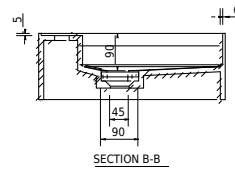

## Oslo 90 left

SKU: 40010353

EW

**Väri:**

**Koko K/P/S:**

16cm / 90cm / 45cm

**Weight:**

20.5kg netto