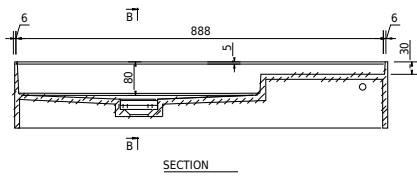

## Oslo 90 left

SKU: 40010353

EW

**Väri:**

**Koko K/P/S:**

16cm / 90cm / 45cm

**Weight:**

20.5kg netto