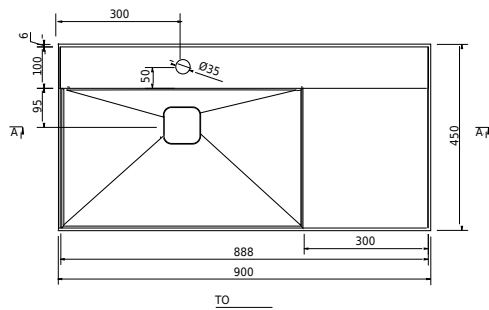

## Oslo 90 left

SKU: 40010353

EW

**Väri:**

**Koko K/P/S:**

16cm / 90cm / 45cm

**Weight:**

20.5kg netto