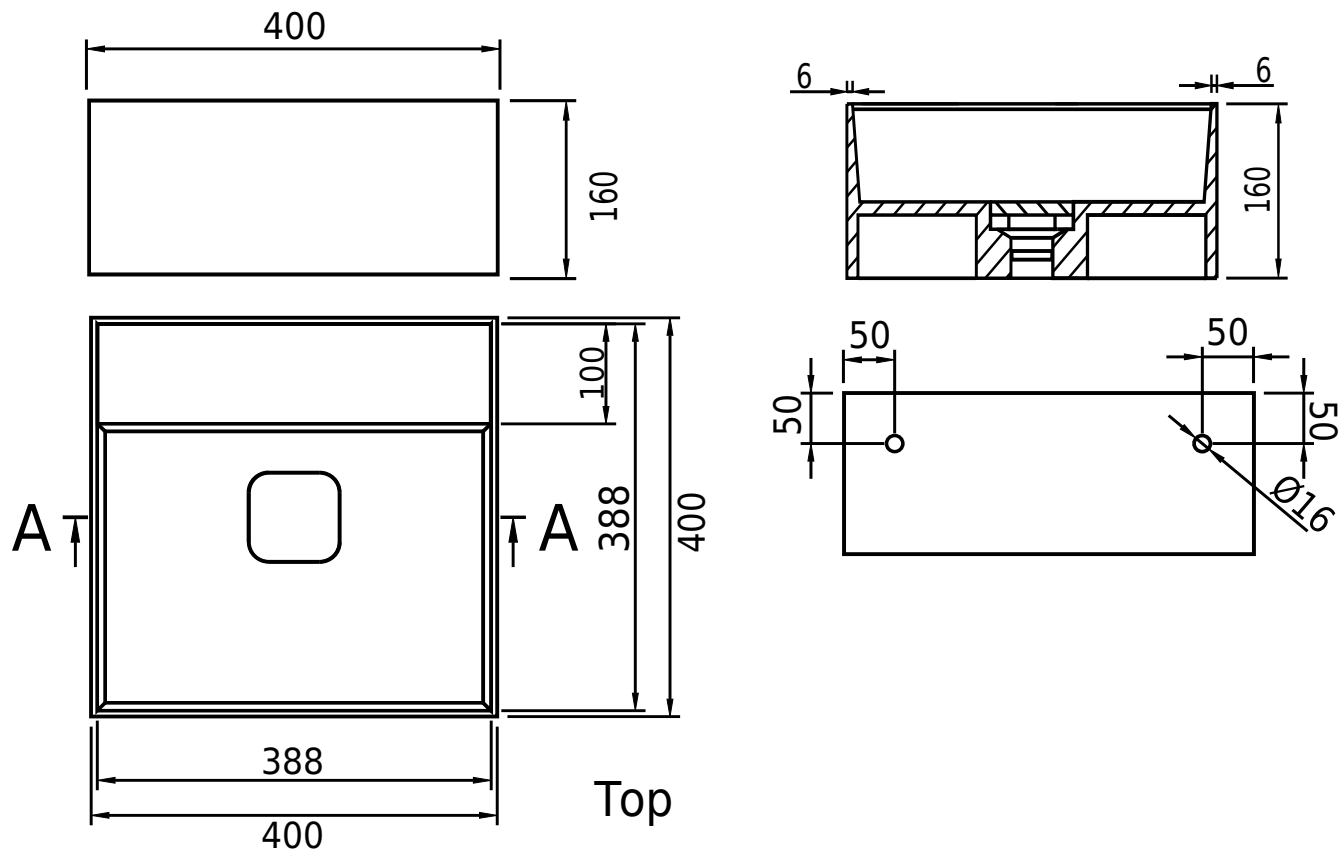

## Oslo 40 basin

SKU: 40010357

**Väri:**

**Koko K/P/S:**

16cm / 40cm / 40cm

**Weight:**

9.9kg netto

**Oslo 40 basin tiedot:**