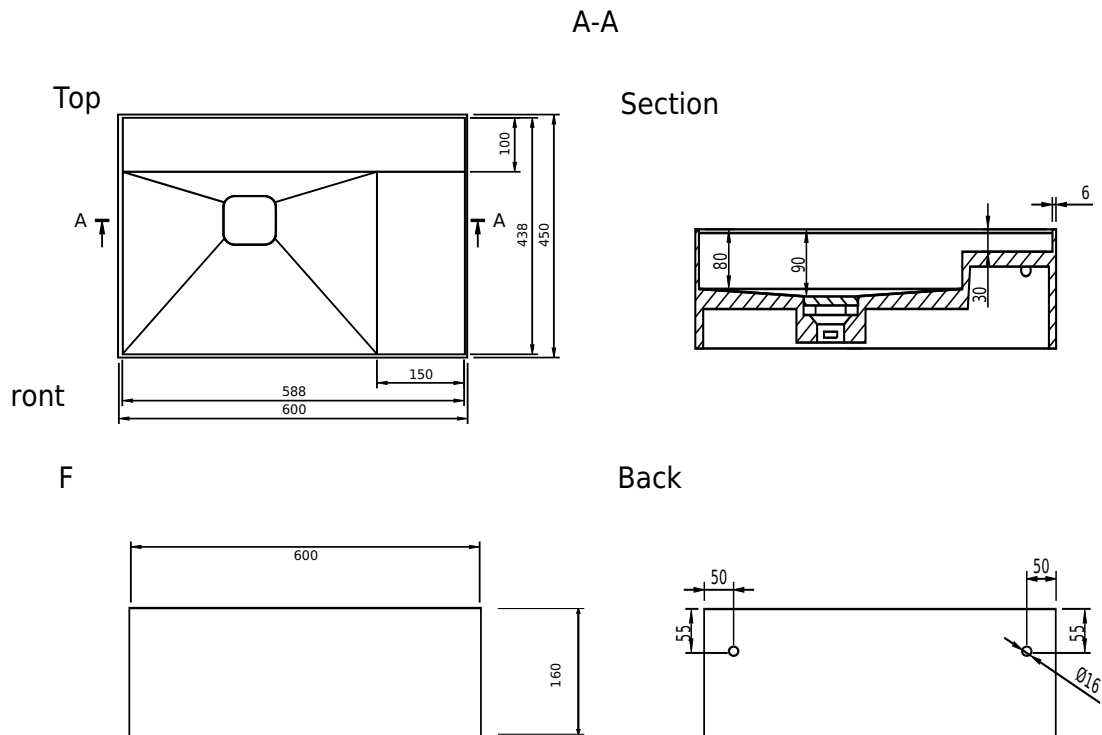

Copenhagen Bath

Roskildevej 394
DK-2610 Rødovre
ALV no.: DK32648622
IBAN: DK8190774584517404
Swift: SPNODK22
contact@copenhagenbath.com
www.copenhagenbath.com

Oslo 60 basin

SKU: 40010360

Väri:

Koko K/P/S:

16cm / 60cm / 45cm

Weight:

kg netto

Oslo 60 basin tiedot: