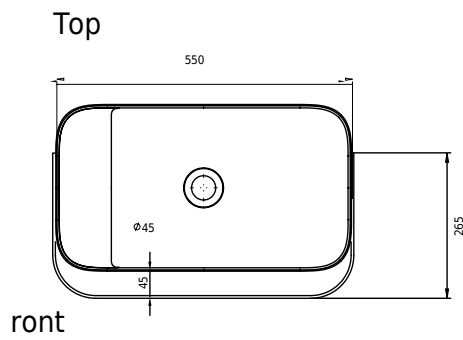

Copenhagen Bath

Roskildevej 394
DK-2610 Rødovre
ALV no.: DK32648622
IBAN: DK8190774584517404
Swift: SPNODK22
contact@copenhagenbath.com
www.copenhagenbath.com

Yuno Rail 55 Gold

SKU: 40010366

Väri:

Koko K/P/S:

Weight:

30cm / 55cm / 36cm

16kg netto

Yuno Rail 55 Gold tiedot: