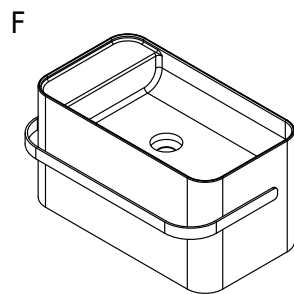

Yuno Rail 55 Gold

SKU: 40010366