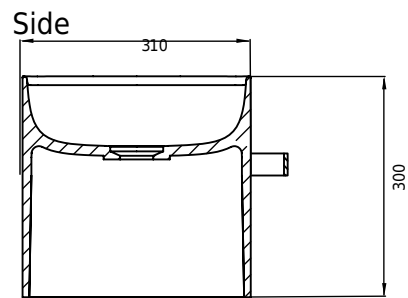

Copenhagen Bath

Roskildevej 394
DK-2610 Rødovre
ALV no.: DK32648622
IBAN: DK8190774584517404
Swift: SPNODK22
contact@copenhagenbath.com
www.copenhagenbath.com

Yuno Rail 55 Gold

SKU: 40010366

Väri:

Koko K/P/S:

Weight:

30cm / 55cm / 36cm

16kg netto

Yuno Rail 55 Gold tiedot: