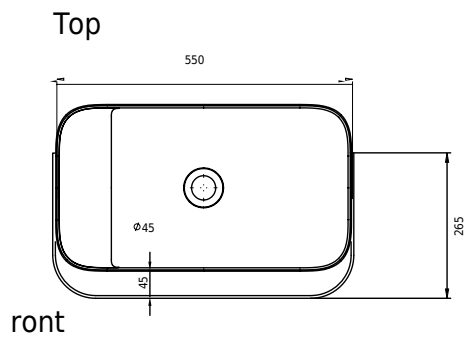

Copenhagen Bath

Roskildevej 394
DK-2610 Rødovre
ALV no.: DK32648622
IBAN: DK8190774584517404
Swift: SPNODK22
contact@copenhagenbath.com
www.copenhagenbath.com

Yuno Rail 55 Gold

SKU: 40010366

Väri:

Koko K/P/S:

Weight:

30cm / 55cm / 36cm

16kg netto

Yuno Rail 55 Gold tiedot: