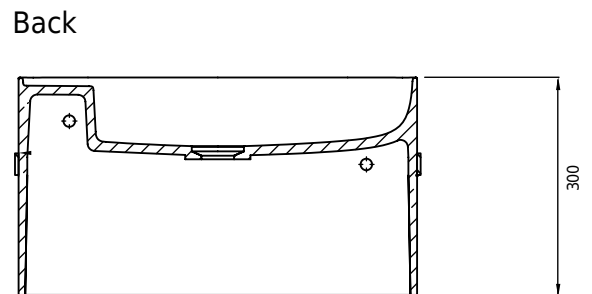

Copenhagen Bath

Roskildevej 394
DK-2610 Rødovre
ALV no.: DK32648622
IBAN: DK8190774584517404
Swift: SPNODK22
contact@copenhagenbath.com
www.copenhagenbath.com

Yuno Rail 55 Gold

SKU: 40010366

Väri:

Koko K/P/S:

Weight:

30cm / 55cm / 36cm

16kg netto

Yuno Rail 55 Gold tiedot: