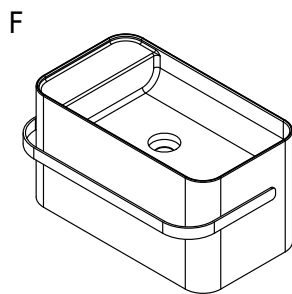

Yuno Rail 55 Gold

SKU: 40010366