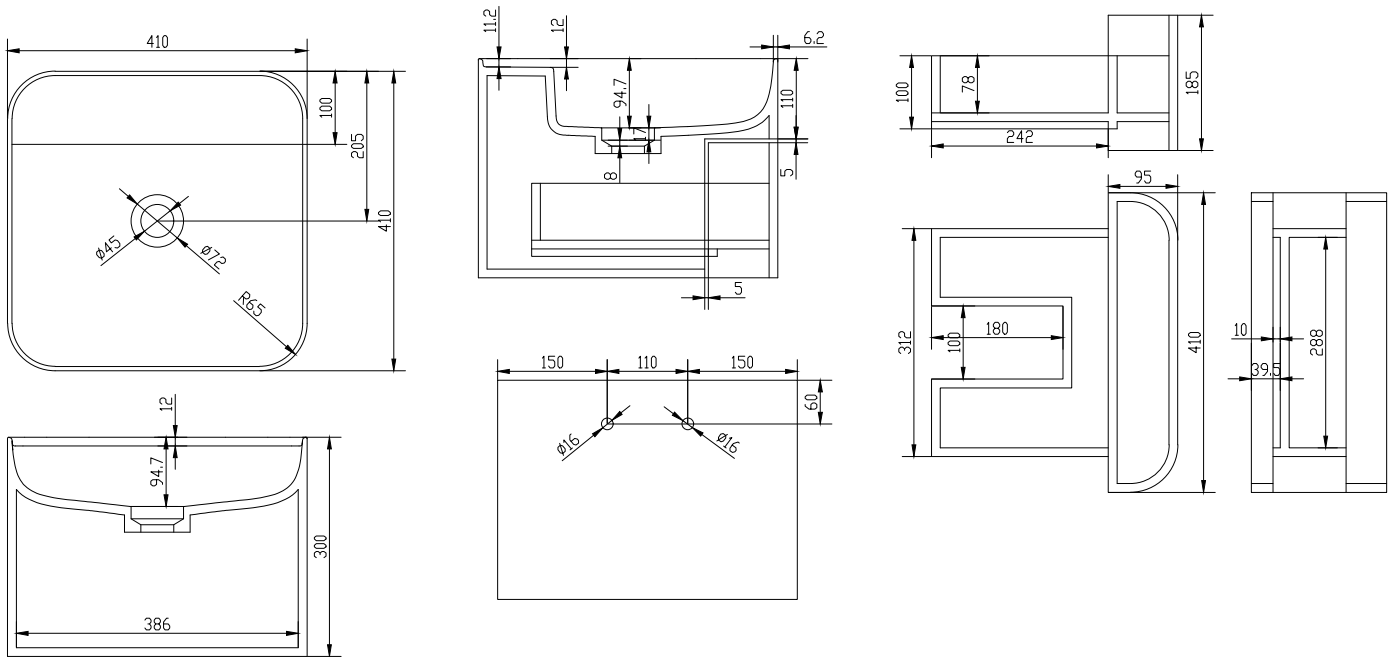

Copenhagen Bath

Roskildevej 394
DK-2610 Rødovre
ALV no.: DK32648622
IBAN: DK8190774584517404
Swift: SPNODK22
contact@copenhagenbath.com
www.copenhagenbath.com

Yuno CA 41 Chroma

SKU: 40010369

Väri:

Koko K/P/S:

Weight:

30cm / 41cm / 41cm

21kg netto

Yuno CA 41 Chroma tiedot: