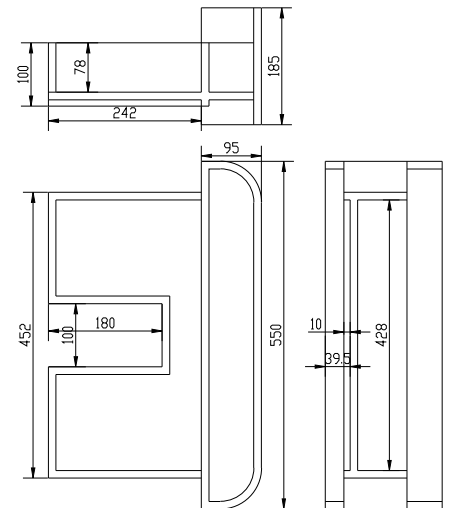

# Yuno CA 55 Chroma

SKU: 40010370

**Väri:**

**Koko K/P/S:**

**Weight:**

30cm / 55cm / 41cm

26kg netto

**Yuno CA 55 Chroma tiedot:**