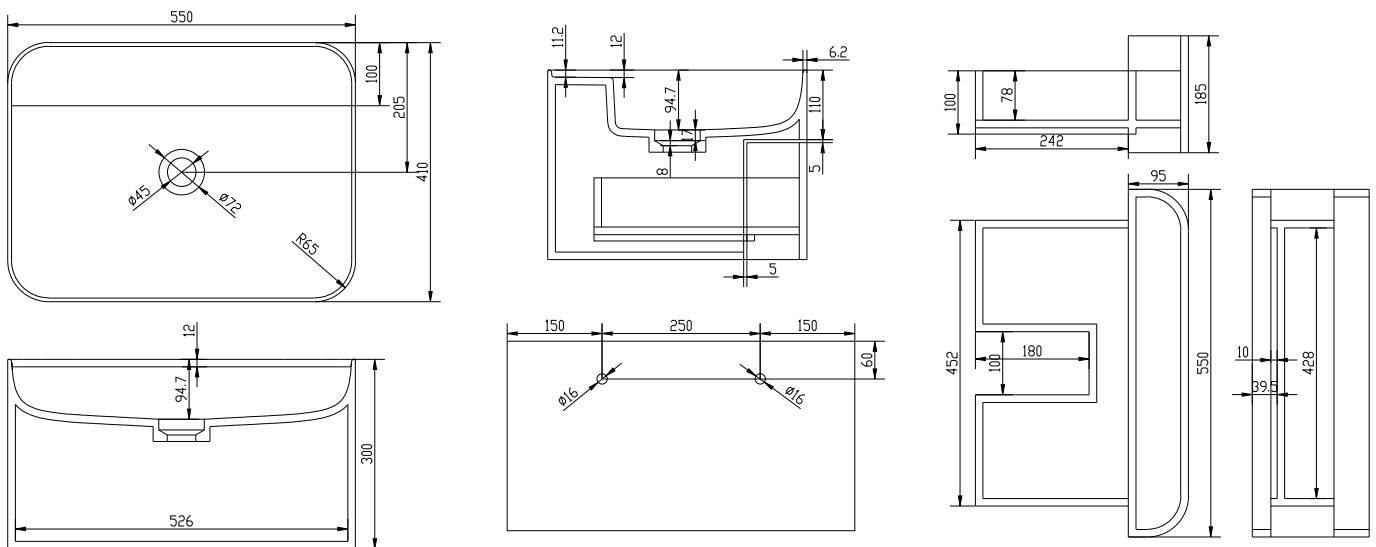

Copenhagen Bath

Roskildevej 394
DK-2610 Rødovre
ALV no.: DK32648622
IBAN: DK8190774584517404
Swift: SPNODK22
contact@copenhagenbath.com
www.copenhagenbath.com

Yuno CA 55 Chroma

SKU: 40010370

Väri:

Koko K/P/S:

30cm / 55cm / 41cm

Weight:

26kg netto

Yuno CA 55 Chroma tiedot: