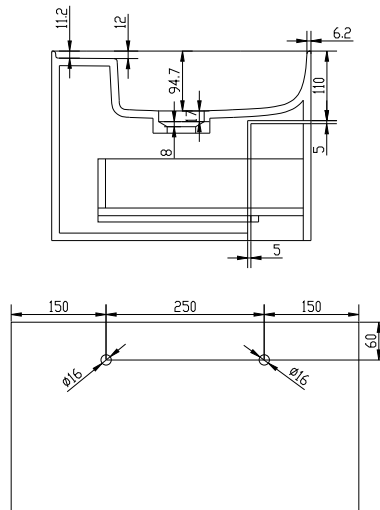

# Yuno CA 55 Chroma

SKU: 40010370

**Väri:**

**Koko K/P/S:**

**Weight:**

30cm / 55cm / 41cm

26kg netto

**Yuno CA 55 Chroma tiedot:**