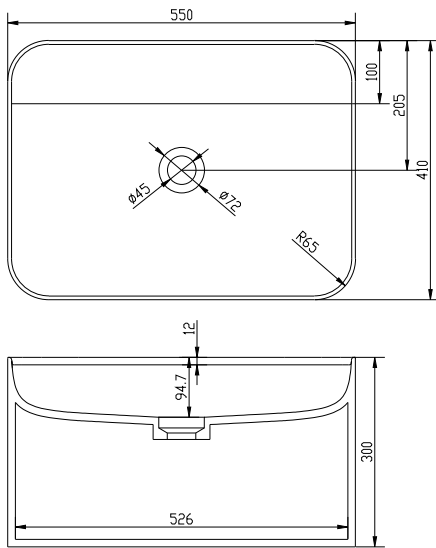

# Yuno CA 55 Chroma

SKU: 40010370

**Väri:**

**Koko K/P/S:**

**Weight:**

30cm / 55cm / 41cm

26kg netto

**Yuno CA 55 Chroma tiedot:**