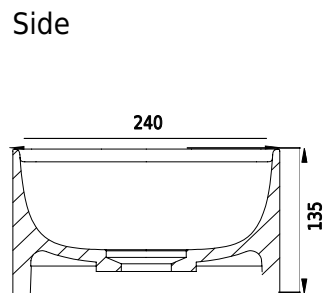

# Yuno LR 41 Chroma

SKU: 40010371

**Väri:**

**Koko K/P/S:**

13.5cm / 41cm / 24cm

**Weight:**

6.5kg netto

**Yuno LR 41 Chroma tiedot:**