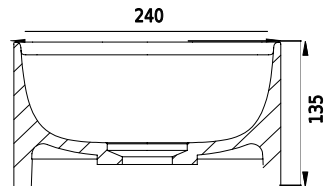

Copenhagen Bath

Roskildevej 394
DK-2610 Rødovre
ALV no.: DK32648622
IBAN: DK8190774584517404
Swift: SPNODK22
contact@copenhagenbath.com
www.copenhagenbath.com

Yuno LR 41 Chroma

SKU: 40010371

Side

Väri:

Koko K/P/S:

13.5cm / 41cm / 24cm

Weight:

6.5kg netto

Yuno LR 41 Chroma tiedot: