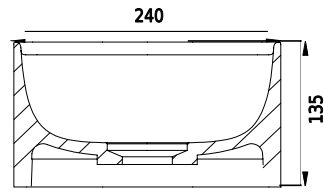

# Yuno LR 41 Chroma

SKU: 40010371

Side

Front

Back

**Väri:**

**Koko K/P/S:**

13.5cm / 41cm / 24cm

**Weight:**

6.5kg netto

**Yuno LR 41 Chroma tiedot:**