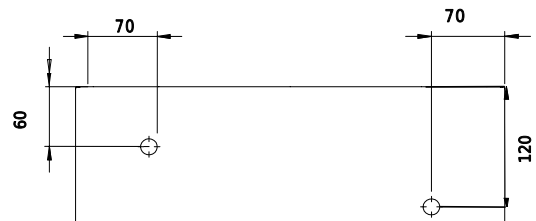

# Yuno LR 41 Chroma

SKU: 40010371

Side

Front

Back

**Väri:**

**Koko K/P/S:**

13.5cm / 41cm / 24cm