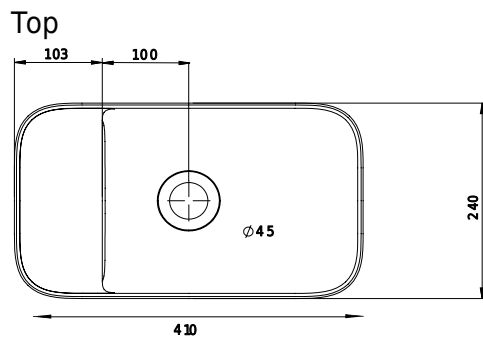

# Yuno LR 41 Chroma

SKU: 40010371

Side

Front

Back

**Väri:**

**Koko K/P/S:**

13.5cm / 41cm / 24cm

**Weight:**

6.5kg netto

**Yuno LR 41 Chroma tiedot:**