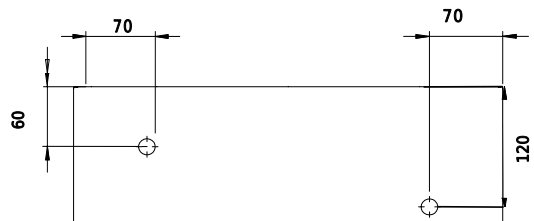

Copenhagen Bath

Roskildevej 394
DK-2610 Rødovre
ALV no.: DK32648622
IBAN: DK8190774584517404
Swift: SPNODK22
contact@copenhagenbath.com
www.copenhagenbath.com

Yuno LR 41 Chroma

SKU: 40010371

Side

Front

Back

Väri:

Koko K/P/S:

13.5cm / 41cm / 24cm

Weight:

6.5kg netto

Yuno LR 41 Chroma tiedot: