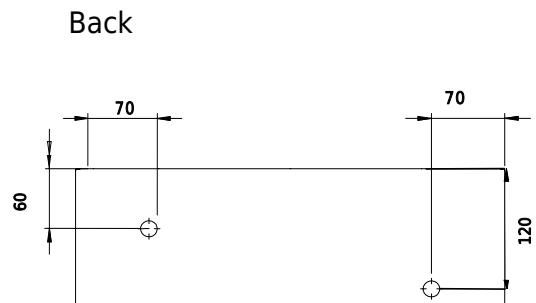

# Yuno LR 41 Chroma

SKU: 40010371

**Väri:**

**Koko K/P/S:**

13.5cm / 41cm / 24cm

**Weight:**

6.5kg netto

**Yuno LR 41 Chroma tiedot:**