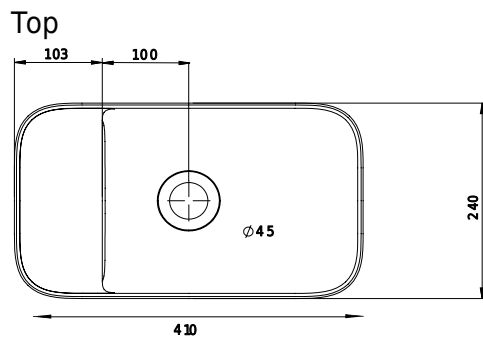

# Yuno LR 41 Chroma

SKU: 40010371

**Väri:**

**Koko K/P/S:**

13.5cm / 41cm / 24cm

**Weight:**

6.5kg netto

**Yuno LR 41 Chroma tiedot:**