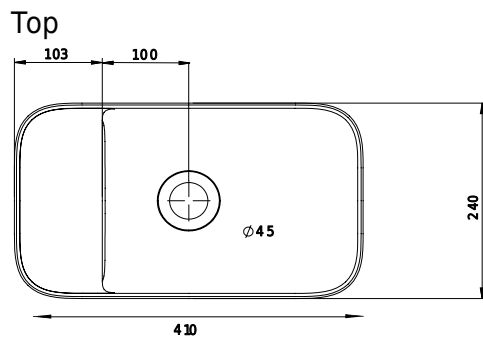

Copenhagen Bath

Roskildevej 394
DK-2610 Rødovre
ALV no.: DK32648622
IBAN: DK8190774584517404
Swift: SPNODK22
contact@copenhagenbath.com
www.copenhagenbath.com

Yuno LR 41 Chroma

SKU: 40010371

Side

Front

Back

Väri:

Koko K/P/S:

13.5cm / 41cm / 24cm

Weight:

6.5kg netto

Yuno LR 41 Chroma tiedot: