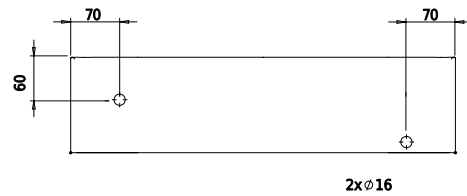

Copenhagen Bath

Roskildevej 394
DK-2610 Rødovre
ALV no.: DK32648622
IBAN: DK8190774584517404
Swift: SPNODK22
contact@copenhagenbath.com
www.copenhagenbath.com

Yuno LR 55 Chroma

SKU: 40010372

T

Side

Front

Back

Väri:

Koko K/P/S:

13.5cm / 55cm / 31cm

Weight:

9.5kg netto

Yuno LR 55 Chroma tiedot: