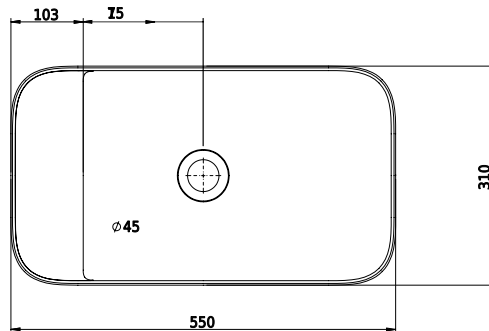

Copenhagen Bath

Roskildevej 394
DK-2610 Rødovre
ALV no.: DK32648622
IBAN: DK8190774584517404
Swift: SPNODK22
contact@copenhagenbath.com
www.copenhagenbath.com

Yuno LR 55 Chroma

SKU: 40010372

T

Side

Front

Back

Väri:

Koko K/P/S:

13.5cm / 55cm / 31cm

Weight:

9.5kg netto

Yuno LR 55 Chroma tiedot: