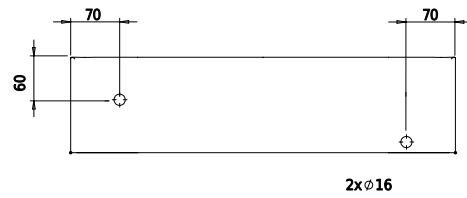

Copenhagen Bath

Roskildevej 394
DK-2610 Rødovre
ALV no.: DK32648622
IBAN: DK8190774584517404
Swift: SPNODK22
contact@copenhagenbath.com
www.copenhagenbath.com

Yuno LR 55 Chroma

SKU: 40010372

T

Side

Front

Back

Väri:

Koko K/P/S:

13.5cm / 55cm / 31cm

Weight:

9.5kg netto

Yuno LR 55 Chroma tiedot: