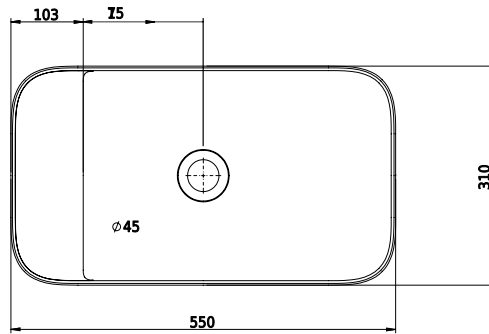

# Yuno LR 55 Chroma

SKU: 40010372

T

Side

Front

Back

**Väri:**

**Koko K/P/S:**

13.5cm / 55cm / 31cm

**Weight:**

9.5kg netto

**Yuno LR 55 Chroma tiedot:**