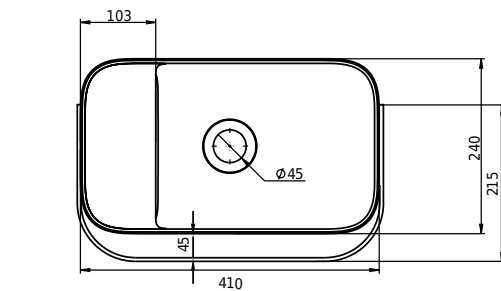

Copenhagen Bath

Roskildevej 394
DK-2610 Rødovre
ALV no.: DK32648622
IBAN: DK8190774584517404
Swift: SPNODK22
contact@copenhagenbath.com
www.copenhagenbath.com

Yuno Rail 41 Chroma

SKU: 40010373

Väri:

Koko K/P/S:

Weight:

30cm / 41cm / 24cm

10kg netto

Yuno Rail 41 Chroma tiedot: