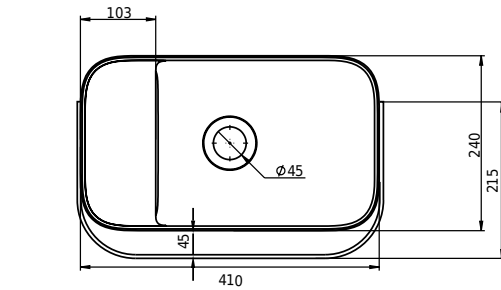

Copenhagen Bath

Roskildevej 394
DK-2610 Rødovre
ALV no.: DK32648622
IBAN: DK8190774584517404
Swift: SPNODK22
contact@copenhagenbath.com
www.copenhagenbath.com

Yuno Rail 41 Chroma

SKU: 40010373

Väri:

Koko K/P/S:

30cm / 41cm / 24cm

Weight:

10kg netto

Yuno Rail 41 Chroma tiedot: