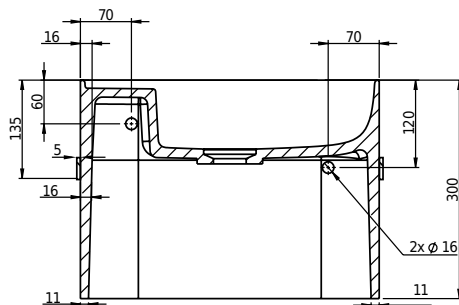

Copenhagen Bath

Roskildevej 394
DK-2610 Rødovre
ALV no.: DK32648622
IBAN: DK8190774584517404
Swift: SPNODK22
contact@copenhagenbath.com
www.copenhagenbath.com

Yuno Rail 41 Chroma

SKU: 40010373

Väri:

Koko K/P/S:

Weight:

30cm / 41cm / 24cm

10kg netto

Yuno Rail 41 Chroma tiedot: