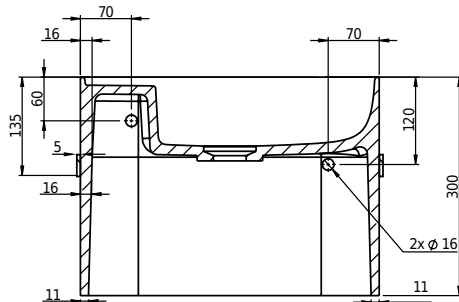

Copenhagen Bath

Roskildevej 394
DK-2610 Rødovre
ALV no.: DK32648622
IBAN: DK8190774584517404
Swift: SPNODK22
contact@copenhagenbath.com
www.copenhagenbath.com

Yuno Rail 41 Chroma

SKU: 40010373

Väri:

Koko K/P/S:

30cm / 41cm / 24cm

Weight:

10kg netto

Yuno Rail 41 Chroma tiedot: