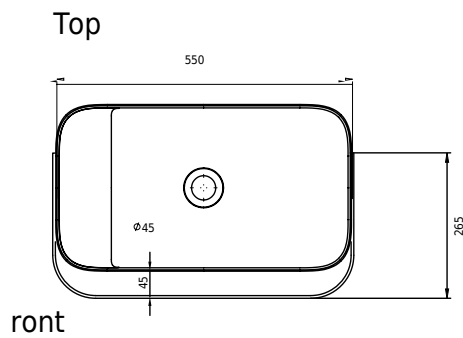

Copenhagen Bath

Roskildevej 394
DK-2610 Rødovre
ALV no.: DK32648622
IBAN: DK8190774584517404
Swift: SPNODK22
contact@copenhagenbath.com
www.copenhagenbath.com

Yuno Rail 55 Chroma

SKU: 40010374

Väri:

Koko K/P/S:

Weight:

30cm / 55cm / 31cm

16kg netto

Yuno Rail 55 Chroma tiedot: