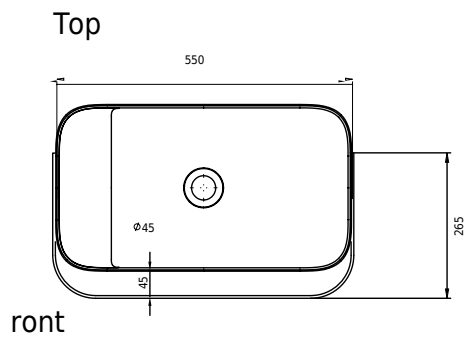

# Yuno Rail 55 Chroma

SKU: 40010374

**Väri:**

**Koko K/P/S:**

**Weight:**

30cm / 55cm / 31cm

16kg netto

**Yuno Rail 55 Chroma tiedot:**