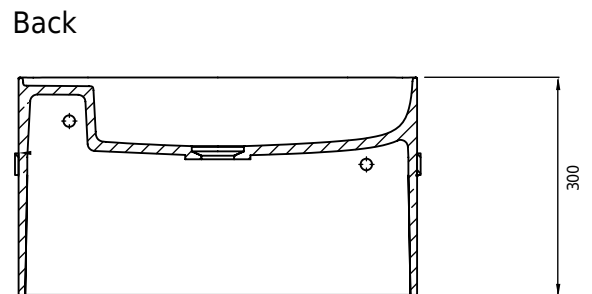

Copenhagen Bath

Roskildevej 394
DK-2610 Rødovre
ALV no.: DK32648622
IBAN: DK8190774584517404
Swift: SPNODK22
contact@copenhagenbath.com
www.copenhagenbath.com

Yuno Rail 55 Chroma

SKU: 40010374

Väri:

Koko K/P/S:

Weight:

30cm / 55cm / 31cm

16kg netto

Yuno Rail 55 Chroma tiedot: