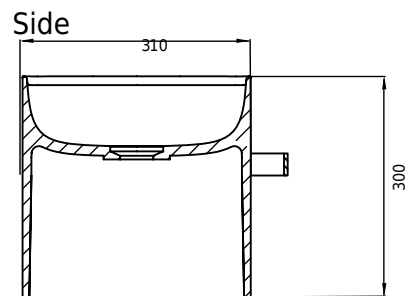

# Yuno Rail 55 Chroma

SKU: 40010374

**Väri:**

**Koko K/P/S:**

**Weight:**

30cm / 55cm / 31cm

16kg netto

**Yuno Rail 55 Chroma tiedot:**