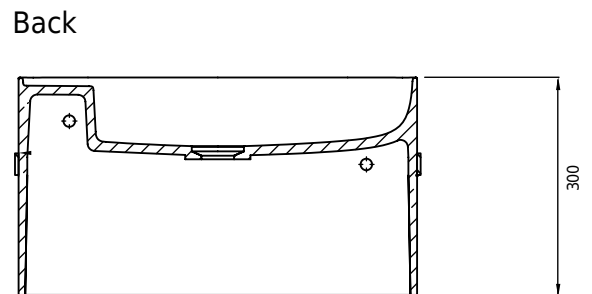

# Yuno Rail 55 Chroma

SKU: 40010374

**Väri:**

**Koko K/P/S:**

**Weight:**

30cm / 55cm / 31cm

16kg netto

**Yuno Rail 55 Chroma tiedot:**