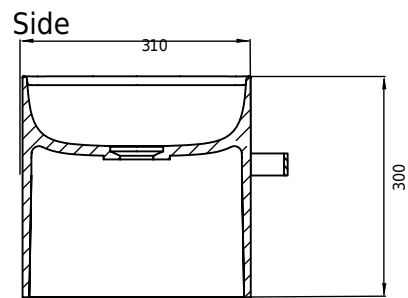

Copenhagen Bath

Roskildevej 394
DK-2610 Rødovre
ALV no.: DK32648622
IBAN: DK8190774584517404
Swift: SPNODK22
contact@copenhagenbath.com
www.copenhagenbath.com

Yuno Rail 55 Chroma

SKU: 40010374

Väri:

Koko K/P/S:

Weight:

30cm / 55cm / 31cm

16kg netto

Yuno Rail 55 Chroma tiedot: