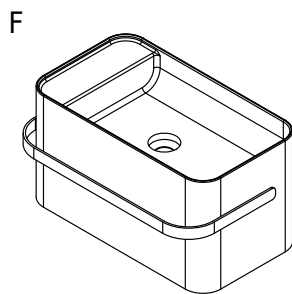

Yuno Rail 55 Chroma

SKU: 40010374