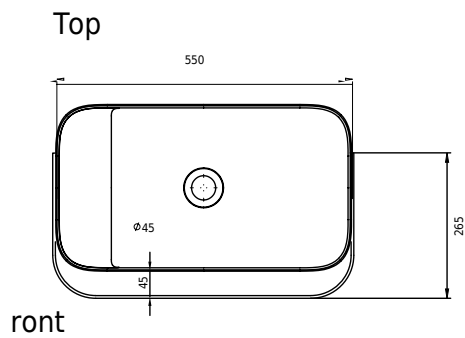

Copenhagen Bath

Roskildevej 394
DK-2610 Rødovre
ALV no.: DK32648622
IBAN: DK8190774584517404
Swift: SPNODK22
contact@copenhagenbath.com
www.copenhagenbath.com

Yuno Rail 55 Chroma

SKU: 40010374

Väri:

Koko K/P/S:

Weight:

30cm / 55cm / 31cm

16kg netto

Yuno Rail 55 Chroma tiedot: