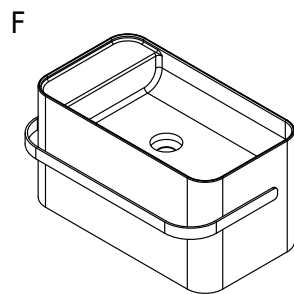

Yuno Rail 55 Chroma

SKU: 40010374