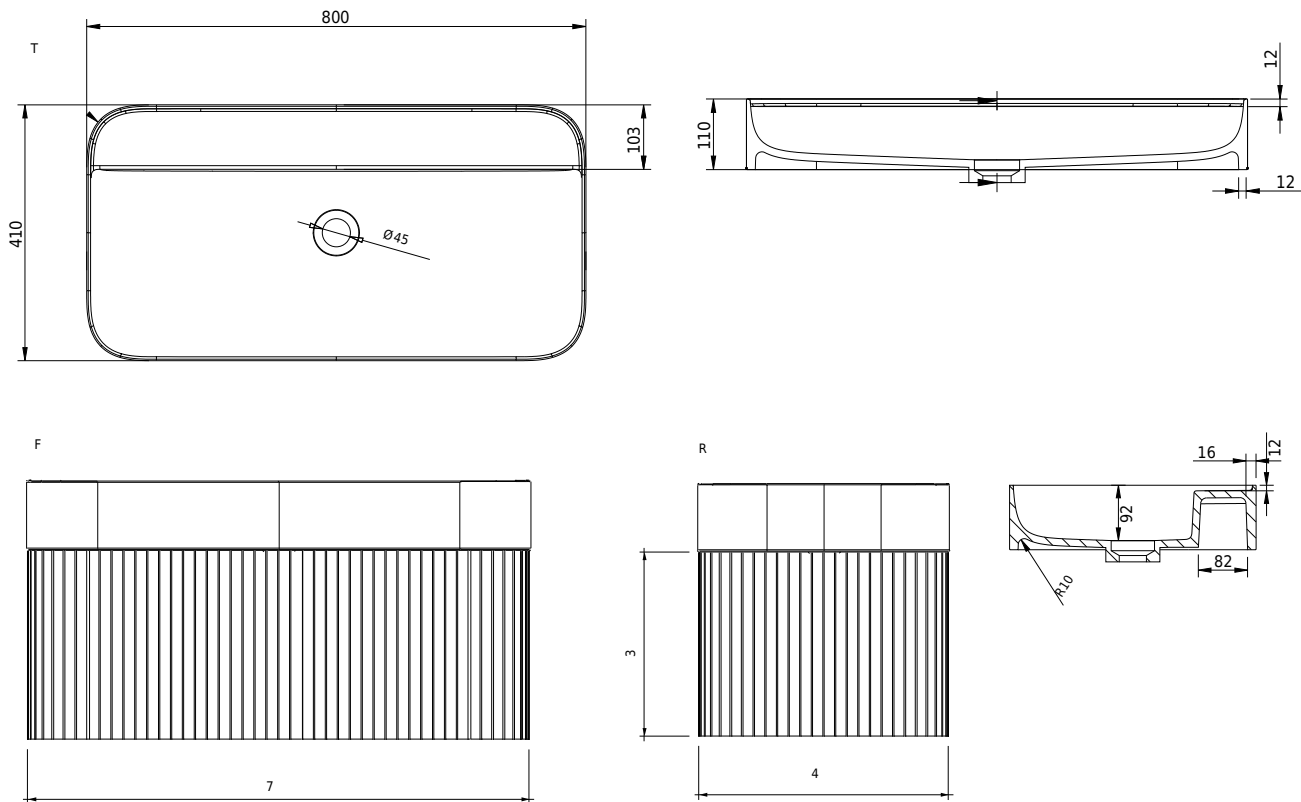

Copenhagen Bath

Roskildevej 394
DK-2610 Rødovre
ALV no.: DK32648622
IBAN: DK8190774584517404
Swift: SPNODK22
contact@copenhagenbath.com
www.copenhagenbath.com

Yuno EG 80

SKU: 30010364

Väri:

Koko K/P/S:

41cm / 79.7cm / 40.7cm

Weight:

35kg netto

Yuno EG 80 tiedot: