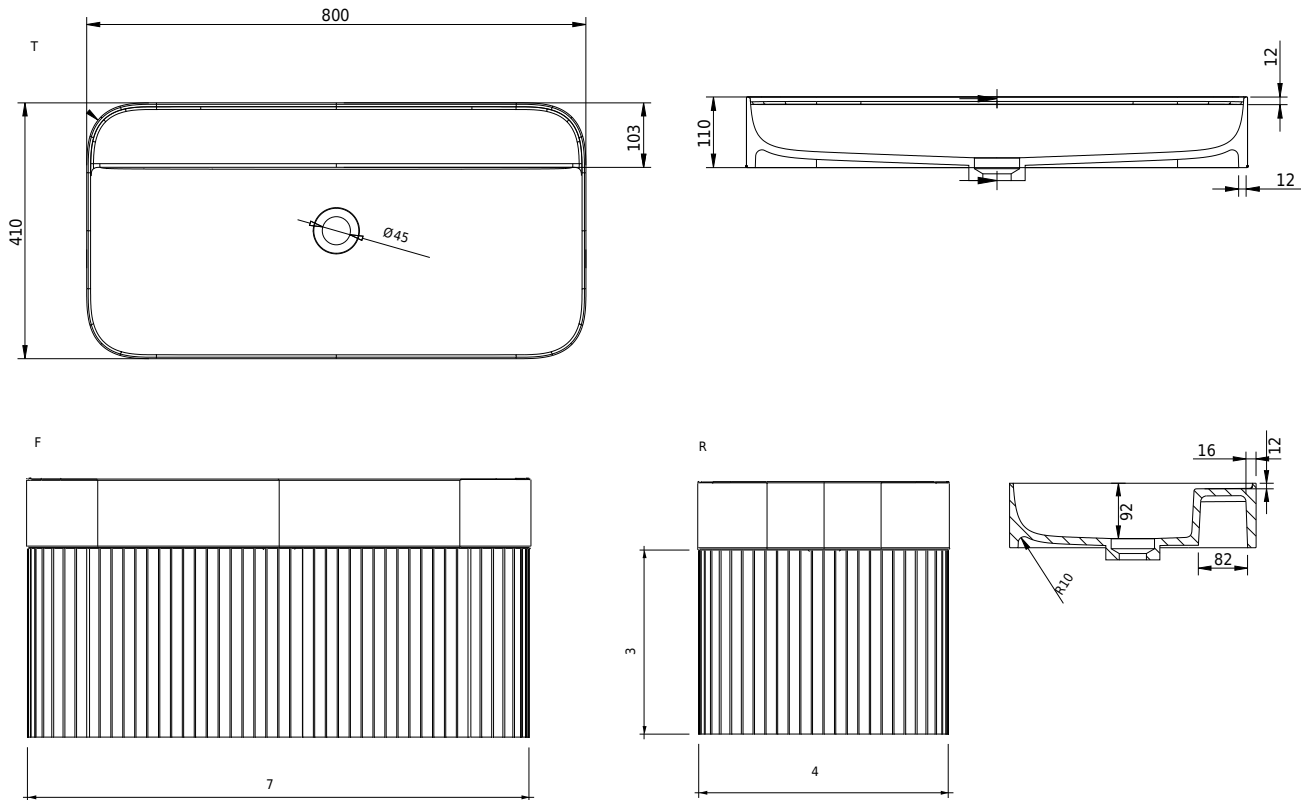

Copenhagen Bath

Roskildevej 394
DK-2610 Rødovre
ALV no.: DK32648622
IBAN: DK8190774584517404
Swift: SPNODK22
contact@copenhagenbath.com
www.copenhagenbath.com

Yuno EG 80

SKU: 30010364

Väri:

Koko K/P/S:

41cm / 79.7cm / 40.7cm

Weight:

35kg netto

Yuno EG 80 tiedot: