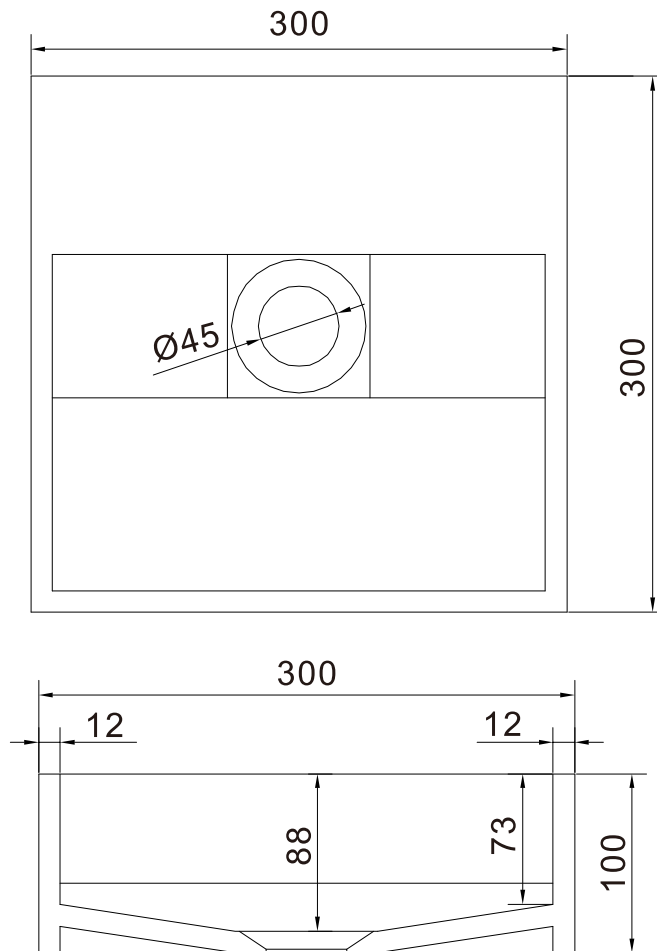

# Christiansfeld 30 pesuallas

SKU: 40010052

**Väri:** Mattavalkoinen Acovi®  
**Koko K/P/S:** 10cm / 30cm / 30cm  
**Weight:** 5.5kg netto

### Christiansfeld 30 pesuallas tiedot:

Kaikki pesuallaat toimitetaan ilman hanareikää. Pora hanareiän poraamiseen toimitetaan pyydettyessä.