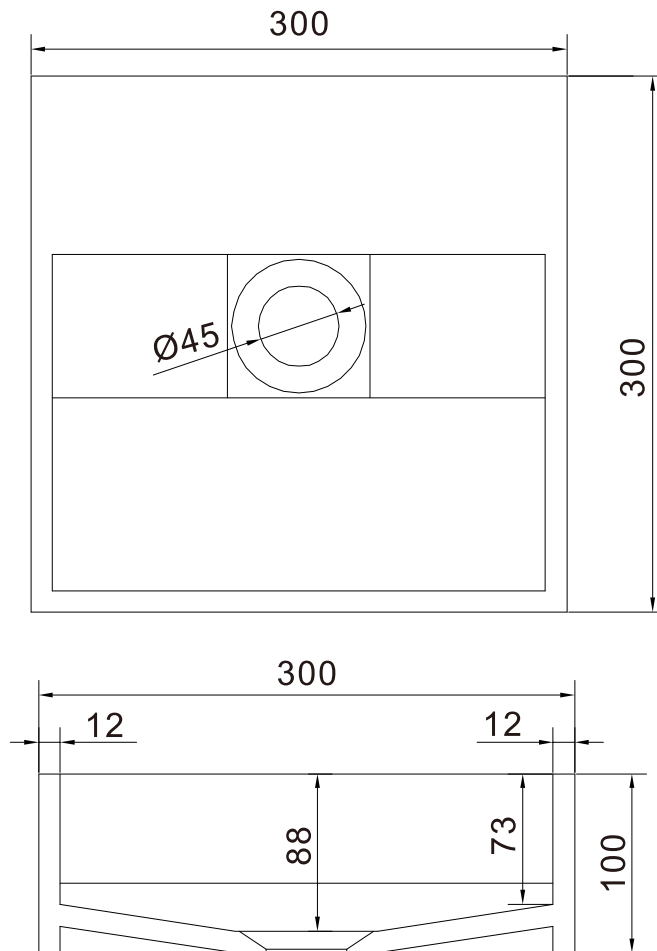

# Christiansfeld 30 pesuallas

SKU: 40010052

<b>Väri:</b>	Mattavalkoinen Acovi®
<b>Koko K/P/S:</b>	10cm / 30cm / 30cm
<b>Weight:</b>	5.5kg netto

### Christiansfeld 30 pesuallas tiedot:

Kaikki pesuallaat toimitetaan ilman hanareikää. Pora hanareiän poraamiseen toimitetaan pyydettyessä.