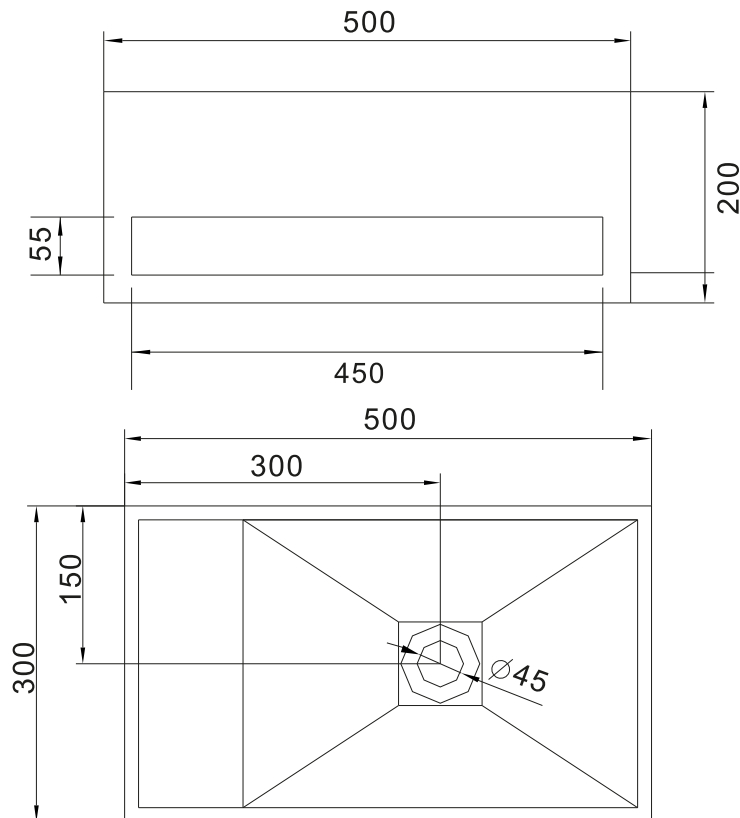

Copenhagen Bath

Roskildevej 394
DK-2610 Rødovre
ALV no.: DK32648622
IBAN: DK8190774584517404
Swift: SPNODK22
contact@copenhagenbath.com
www.copenhagenbath.com

Sandfjord 50 pesuallas

SKU: 40010055

Väri: Mattavalkoinen Acovi®
Koko K/P/S: 20cm / 50cm / 30cm
Weight: 9.78kg netto

Sandfjord 50 pesuallas tiedot:

Kaikki pesualtaat toimitetaan ilman hanareikää. Pora hanareiän poraamiseen toimitetaan pyydettäessä.