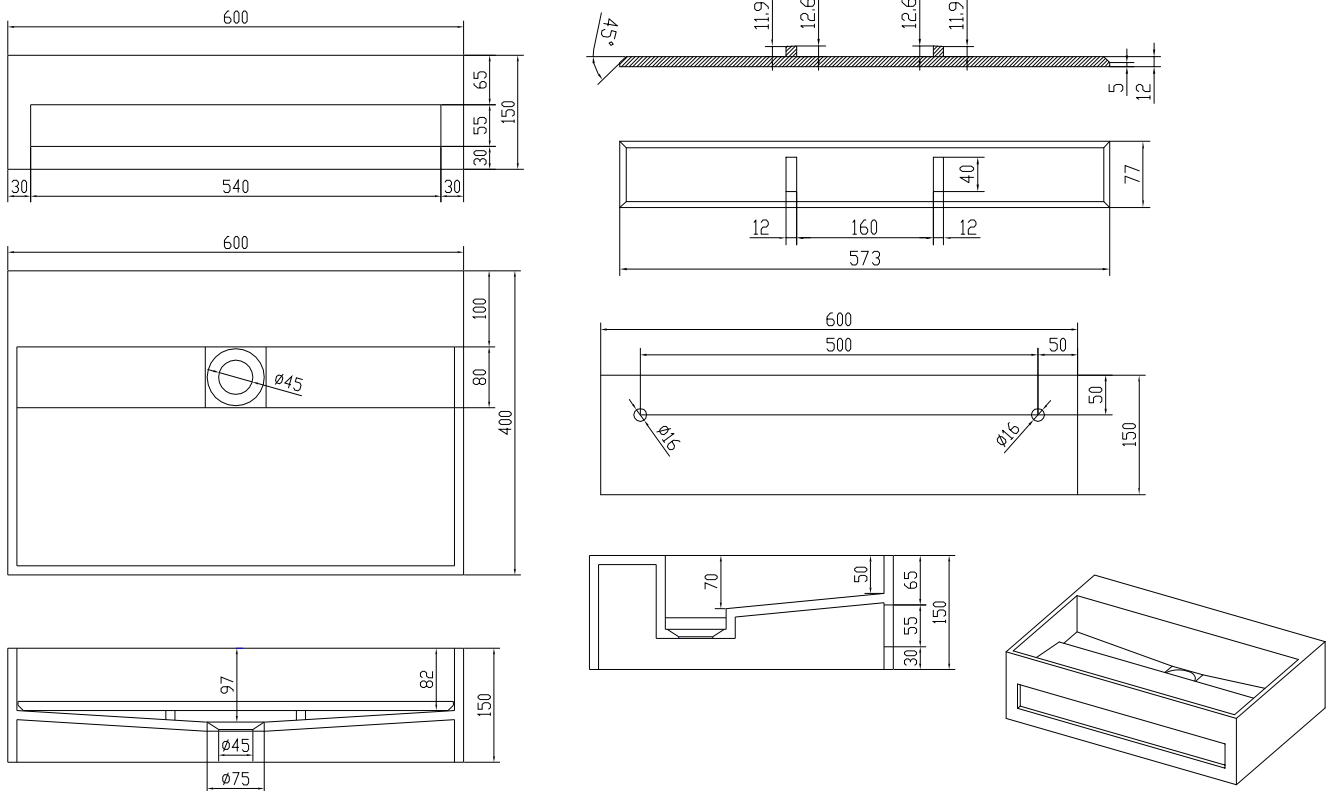

Copenhagen Bath

Roskildevej 394
DK-2610 Rødovre
ALV no.: DK32648622
IBAN: DK8190774584517404
Swift: SPNODK22
contact@copenhagenbath.com
www.copenhagenbath.com

Sandfjord 60 pesuallas

SKU: 40010059

Väri: Mattavalkoinen Acovi®
Koko K/P/S: 15cm / 60cm / 40cm
Weight: 13.3kg netto

Sandfjord 60 pesuallas tiedot:

Kaikki pesuallaat toimitetaan ilman hanareikää. Pora hanareian poraamiseen toimitetaan pyydettäessä.