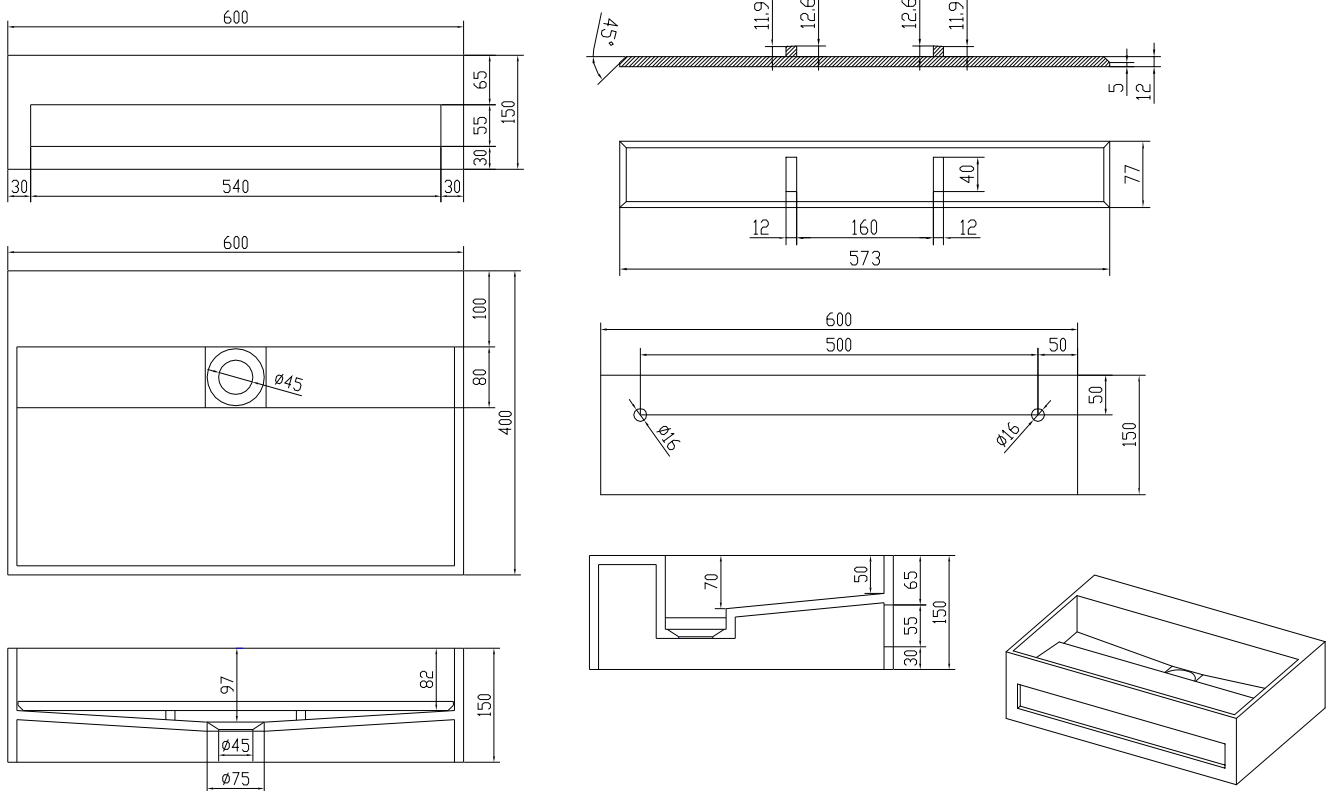

# Sandfjord 60 pesuallas

SKU: 40010059

**Väri:** Mattavalkoinen Acovi®  
**Koko K/P/S:** 15cm / 60cm / 40cm  
**Weight:** 13.3kg netto

## Sandfjord 60 pesuallas tiedot:

Kaikki pesuallaat toimitetaan ilman hanareikää. Pora hanareiän poraamiseen toimitetaan pyydettäessä.