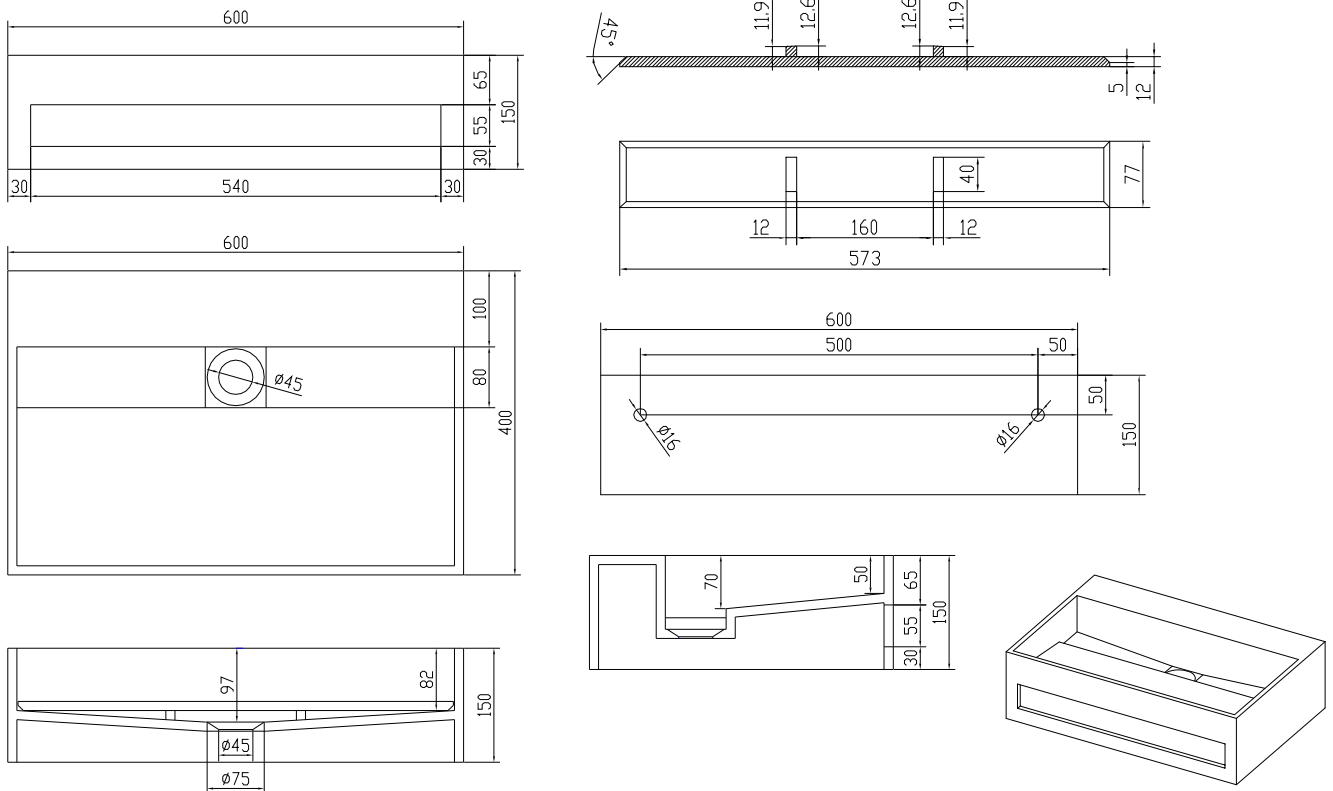

Sandfjord 60 pesuallas

SKU: 40010059

Väri: Mattavalkoinen Acovi®
Koko K/P/S: 15cm / 60cm / 40cm
Weight: 13.3kg netto

Sandfjord 60 pesuallas tiedot:

Kaikki pesualtaat toimitetaan ilman hanareikää. Pora hanareiän poraamiseen toimitetaan pyydettäessä.