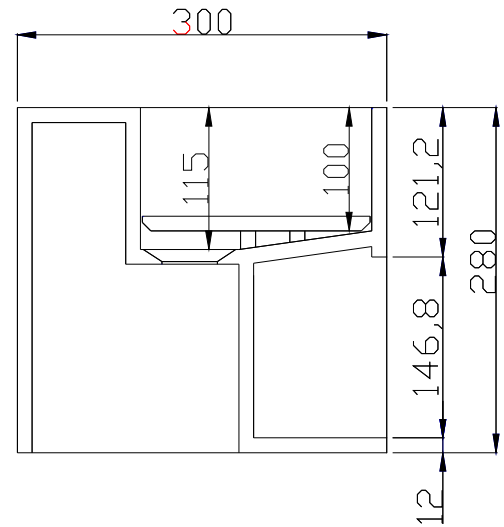

Copenhagen Bath

Roskildevej 394
DK-2610 Rødovre
ALV no.: DK32648622
IBAN: DK8190774584517404
Swift: SPNODK22
contact@copenhagenbath.com
www.copenhagenbath.com

Søndersø 30 pesuallas

SKU: 40010025

Väri: Mattavalkoinen Acovi®
Koko K/P/S: 28cm / 30cm / 30cm
Weight: 10.4kg netto

Søndersø 30 pesuallas tiedot:

Kaikki pesuallat toimitetaan ilman hanareikää. Pora hanareiän poraamiseen toimitetaan pyydettyessä.