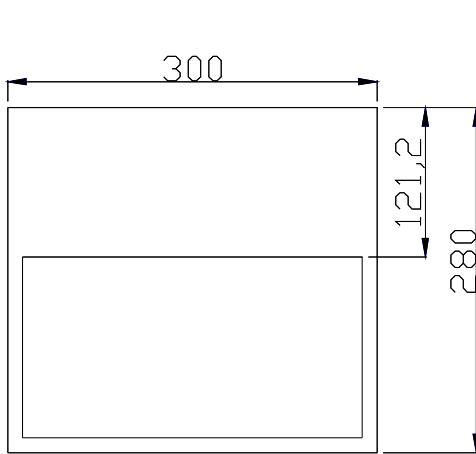

Copenhagen Bath

Roskildevej 394
DK-2610 Rødovre
ALV no.: DK32648622
IBAN: DK8190774584517404
Swift: SPNODK22
contact@copenhagenbath.com
www.copenhagenbath.com

Søndersø 30 pesuallas

SKU: 40010025

Väri: Mattavalkoinen Acovi®
Koko K/P/S: 28cm / 30cm / 30cm
Weight: 10.4kg netto

Søndersø 30 pesuallas tiedot:

Kaikki pesuallat toimitetaan ilman hanareikää. Pora hanareiän poraamiseen toimitetaan pyydettyessä.