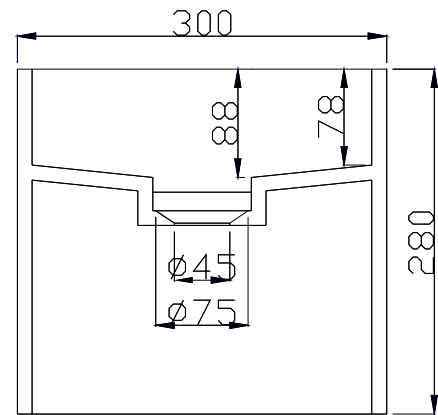

Copenhagen Bath

Roskildevej 394
DK-2610 Rødovre
ALV no.: DK32648622
IBAN: DK8190774584517404
Swift: SPNODK22
contact@copenhagenbath.com
www.copenhagenbath.com

Søndersø 30 pesuallas

SKU: 40010025

Väri: Mattavalkoinen Acovi®
Koko K/P/S: 28cm / 30cm / 30cm
Weight: 10.4kg netto

Søndersø 30 pesuallas tiedot:

Kaikki pesuallat toimitetaan ilman hanareikää. Pora hanareiän poraamiseen toimitetaan pyydettyessä.