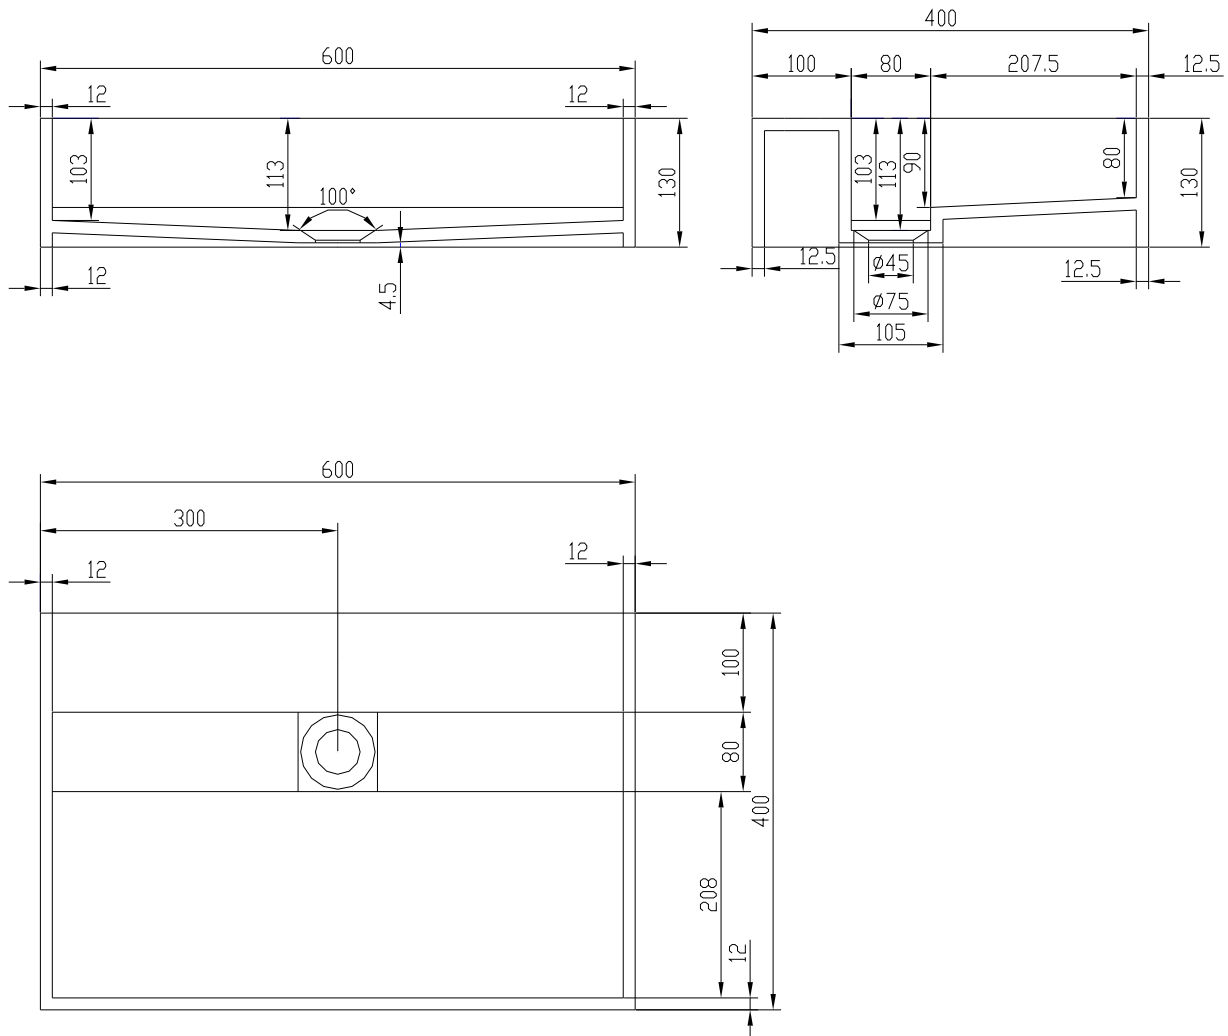

Copenhagen Bath

Roskildevej 394
DK-2610 Rødovre
ALV no.: DK32648622
IBAN: DK8190774584517404
Swift: SPNODK22
contact@copenhagenbath.com
www.copenhagenbath.com

Christiansfeld 60 pesuallas

SKU: 40010068

Väri: Mattavalkoinen Acovi®
Koko K/P/S: 13cm / 60cm / 40cm
Weight: 14.5kg netto

Christiansfeld 60 pesuallas tiedot: