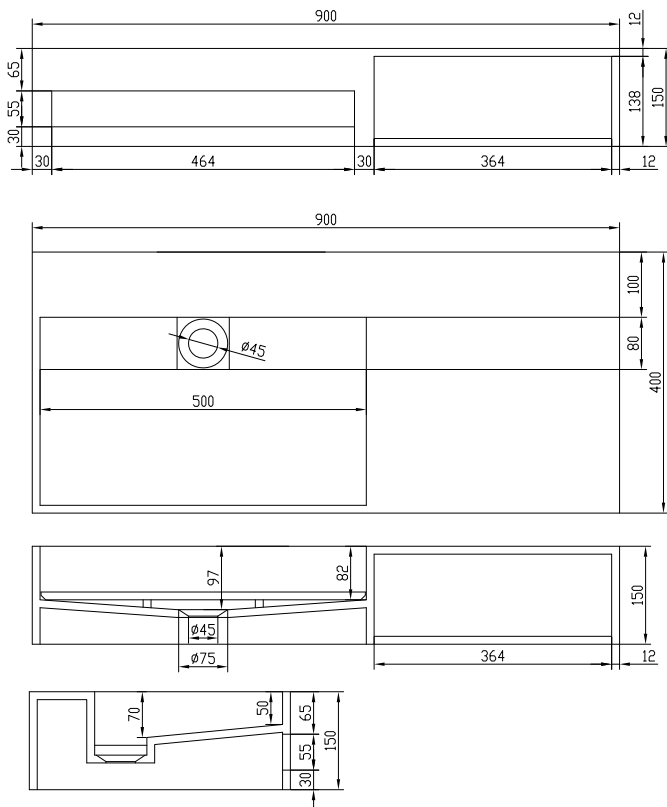

Copenhagen Bath

Roskildevej 394
DK-2610 Rødovre
ALV no.: DK32648622
IBAN: DK8190774584517404
Swift: SPNODK22
contact@copenhagenbath.com
www.copenhagenbath.com

Sandfjord 90 pesuallas

SKU: 40010082

Väri: Mattavalkoinen Acovi®
Koko K/P/S: 15cm / 90cm / 40cm
Weight: 28kg netto

Sandfjord 90 pesuallas tiedot:

Kaikki pesuallaat toimitetaan ilman hanareikää. Pora hanareiän poraamiseen toimitetaan pyydettyessä.