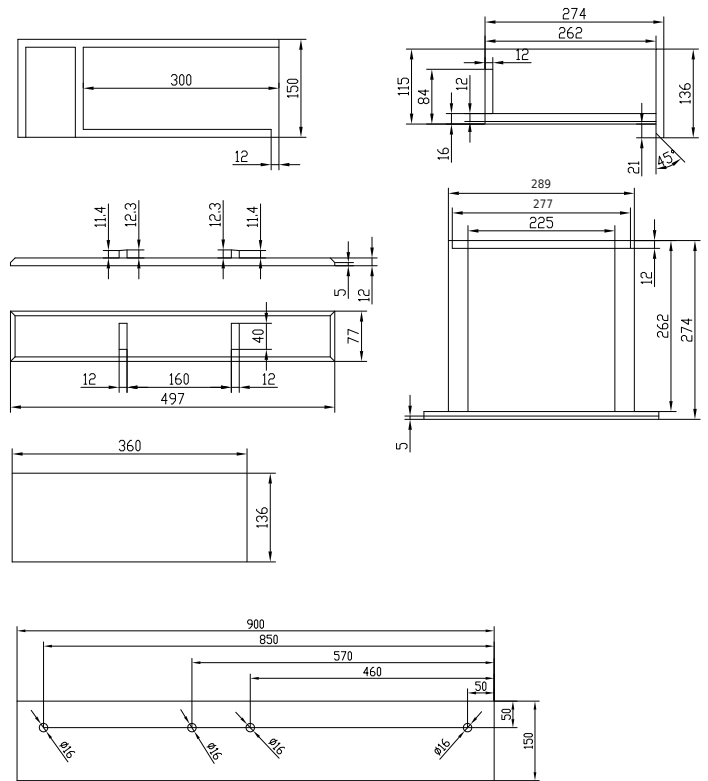

Copenhagen Bath

Roskildevej 394
DK-2610 Rødovre
ALV no.: DK32648622
IBAN: DK8190774584517404
Swift: SPNODK22
contact@copenhagenbath.com
www.copenhagenbath.com

Sandfjord 90 pesuallas

SKU: 40010082

Väri: Mattavalkoinen Acovi®
Koko K/P/S: 15cm / 90cm / 40cm
Weight: 28kg netto

Sandfjord 90 pesuallas tiedot:

Kaikki pesuallaat toimitetaan ilman hanareikää. Pora hanareiän poraamiseen toimitetaan pyydettyessä.