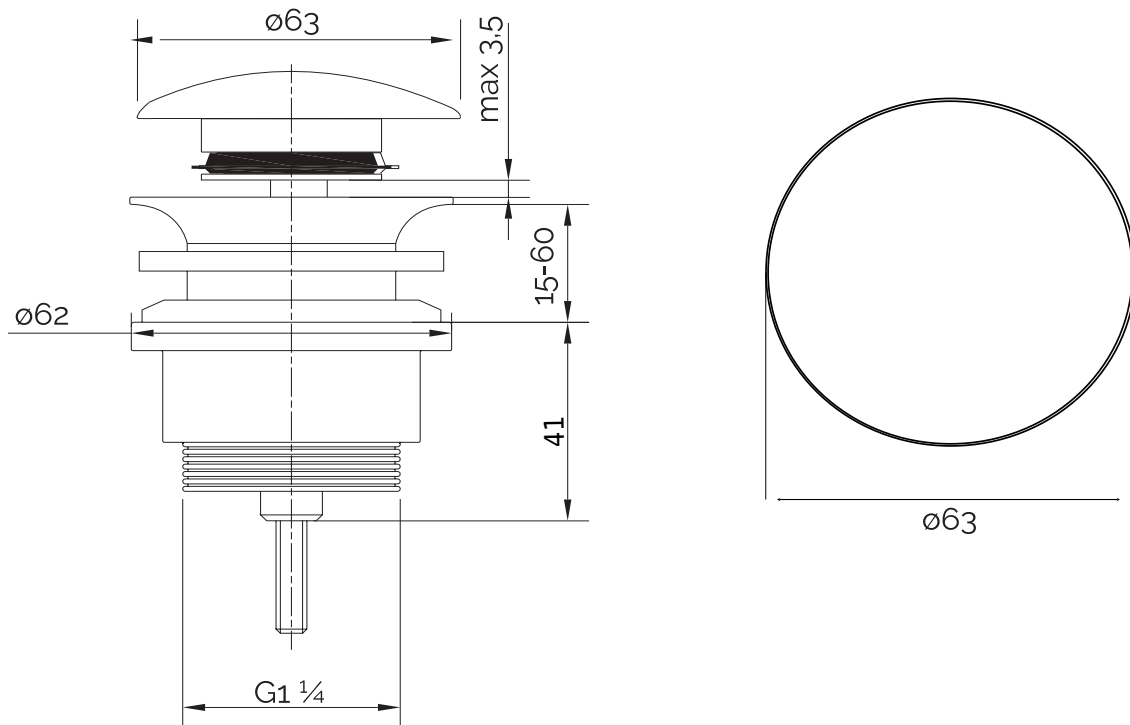

Copenhagen Bath

Roskildevej 394
DK-2610 Rødovre
ALV no.: DK32648622
IBAN: DK8190774584517404
Swift: SPNODK22
contact@copenhagenbath.com
www.copenhagenbath.com

Pohjaventtiili, kromi

SKU: 40040001

Väri:

Koko K/P/S:

Weight:

Kromi

cm / cm / cm

0.2kg netto

Pohjaventtiili, kromi tiedot: