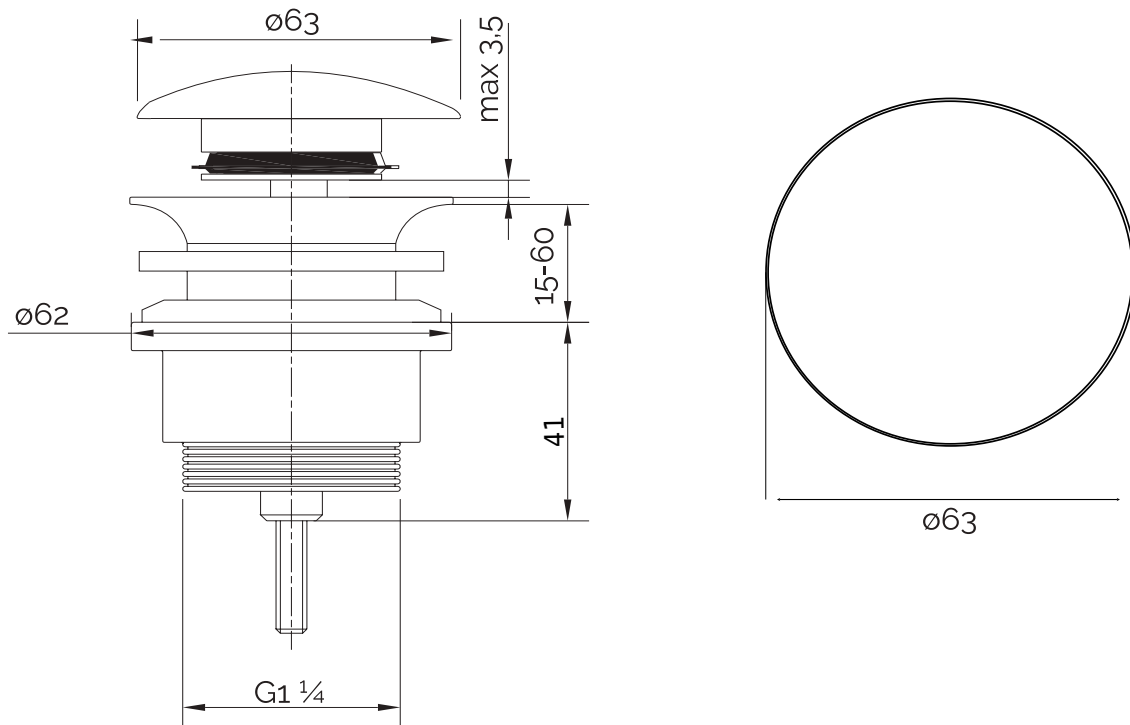

## Pohjaventtiili harjattu teräs

SKU: 40040023

**Väri:**

**Koko K/P/S:**

**Weight:**

Harjattu teräs

cm / cm / cm

0.3kg netto