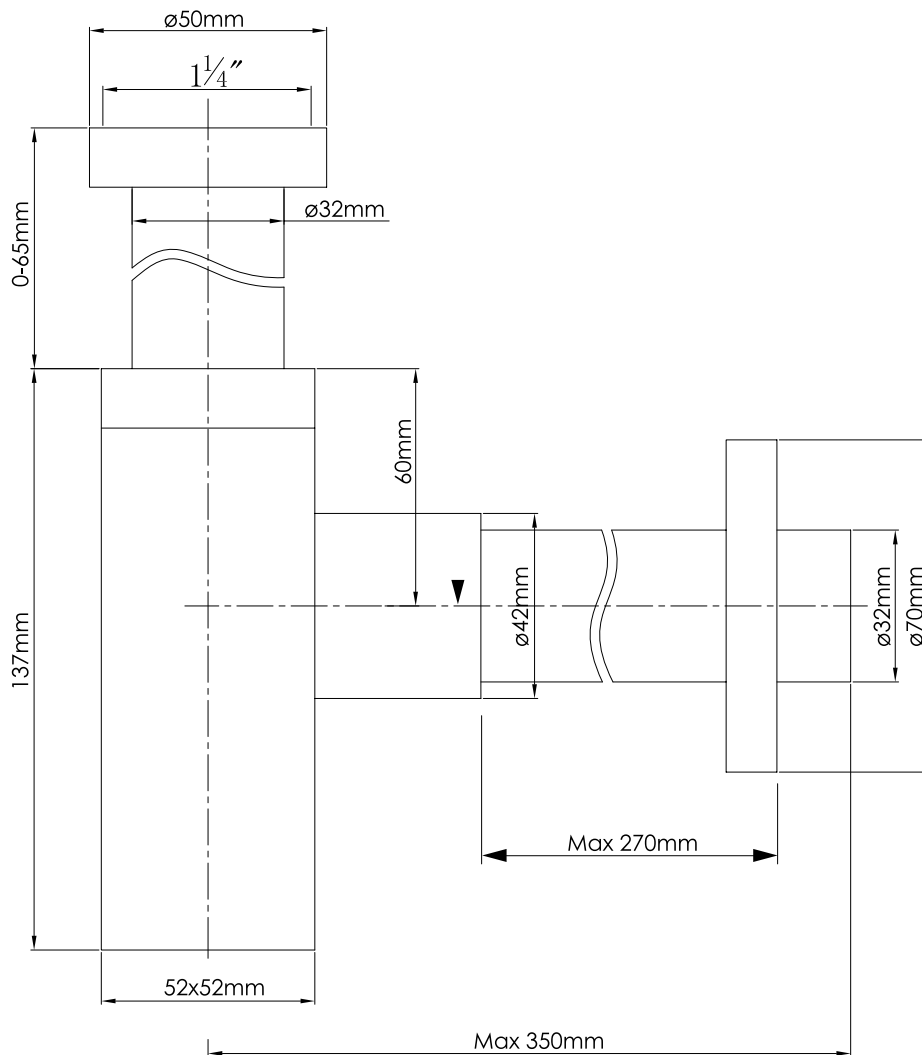

Vesilukko neliskulmainen harjattu kromi

SKU: 40040025

Väri:

Kromi

Koko K/P/S:

cm / cm / cm

Weight:

1.1kg netto

Vesilukko neliskulmainen harjattu kromi tiedot: