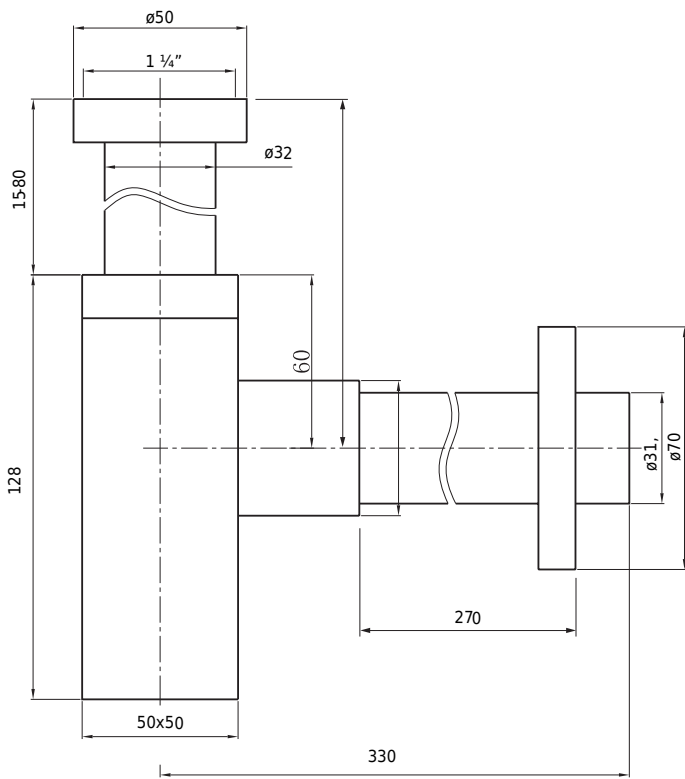

Copenhagen Bath

Roskildevej 394
DK-2610 Rødovre
ALV no.: DK32648622
IBAN: DK8190774584517404
Swift: SPNODK22
contact@copenhagenbath.com
www.copenhagenbath.com

Vesilukko neliskulmainen harjattu teräs

SKU: 40040027

Väri: Harjattu teräs
Koko K/P/S: 14.3cm / 5cm / 33cm
Weight: 1.2kg netto

Vesilukko neliskulmainen harjattu teräs tiedot: