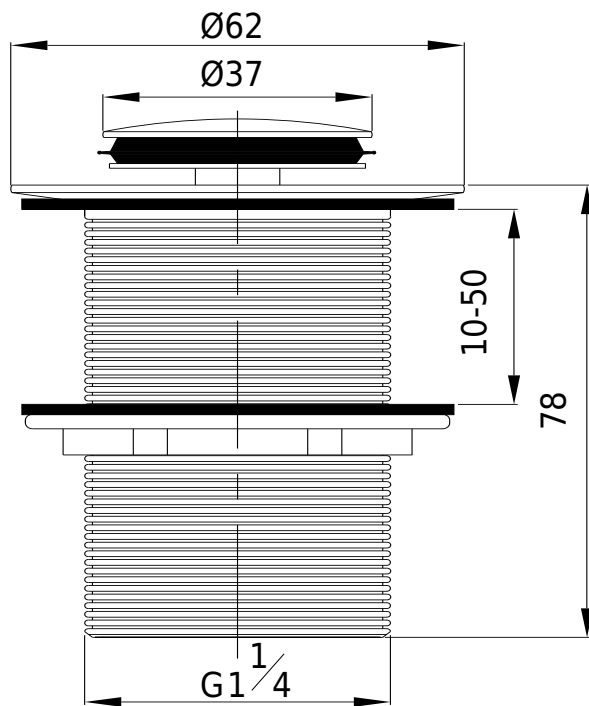

Copenhagen Bath

Roskildevej 394
DK-2610 Rødovre
ALV no.: DK32648622
IBAN: DK8190774584517404
Swift: SPNODK22
contact@copenhagenbath.com
www.copenhagenbath.com

Pohjaventtiili, integroitu

SKU: 40040029

Väri:

Kromi

Koko K/P/S:

8cm / 6.5cm / 6.5cm

Weight:

0.3kg netto

Pohjaventtiili, integroitu tiedot: