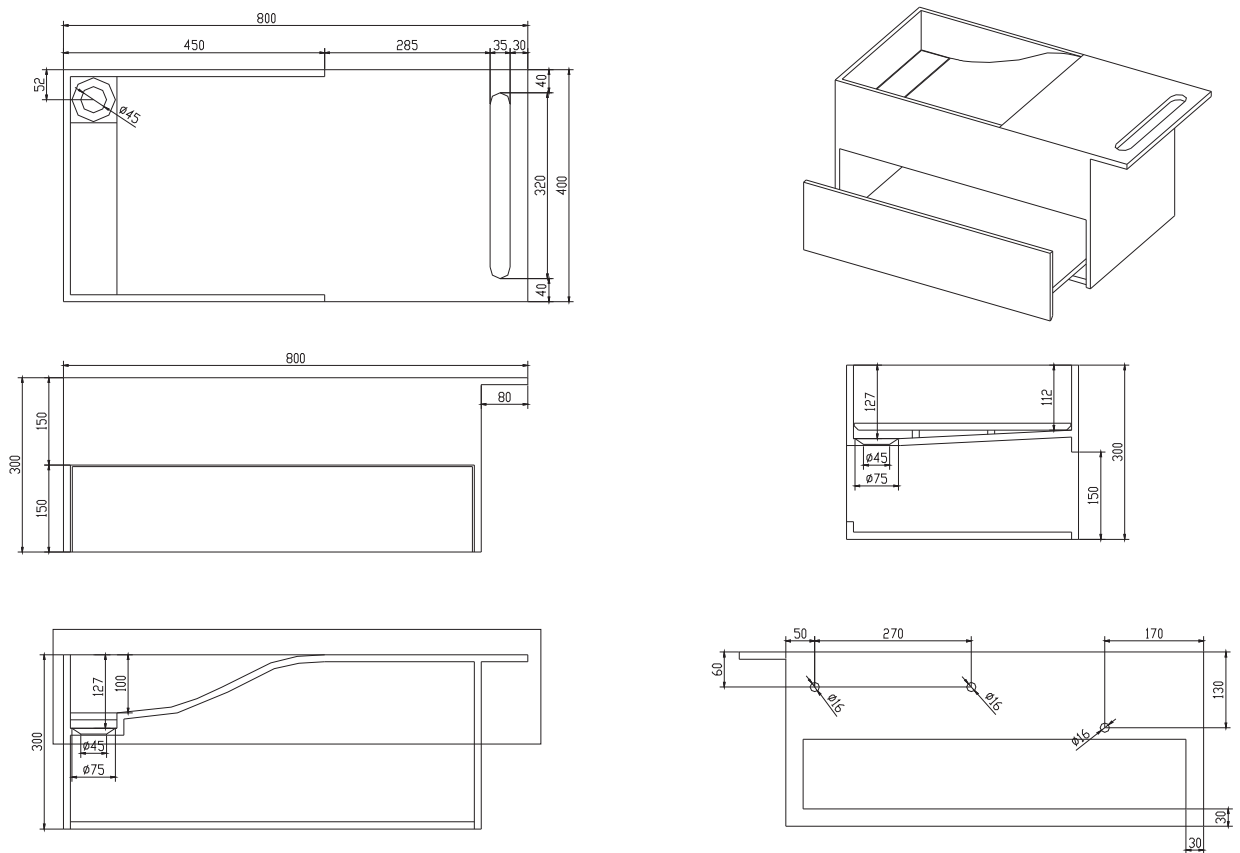

Copenhagen Bath

Roskildevej 394
DK-2610 Rødovre
ALV no.: DK32648622
IBAN: DK8190774584517404
Swift: SPNODK22
contact@copenhagenbath.com
www.copenhagenbath.com

Christianssand pesuallas

SKU: 40010112

Väri: Mattavalkoinen Acovi®
Koko K/P/S: 30cm / 80cm / 40cm
Weight: 32kg netto

Christianssand pesuallas tiedot:

Kaikki pesuallaat toimitetaan ilman hanareikää. Pora hanareiän poraamiseen toimitetaan pyydettyessä.