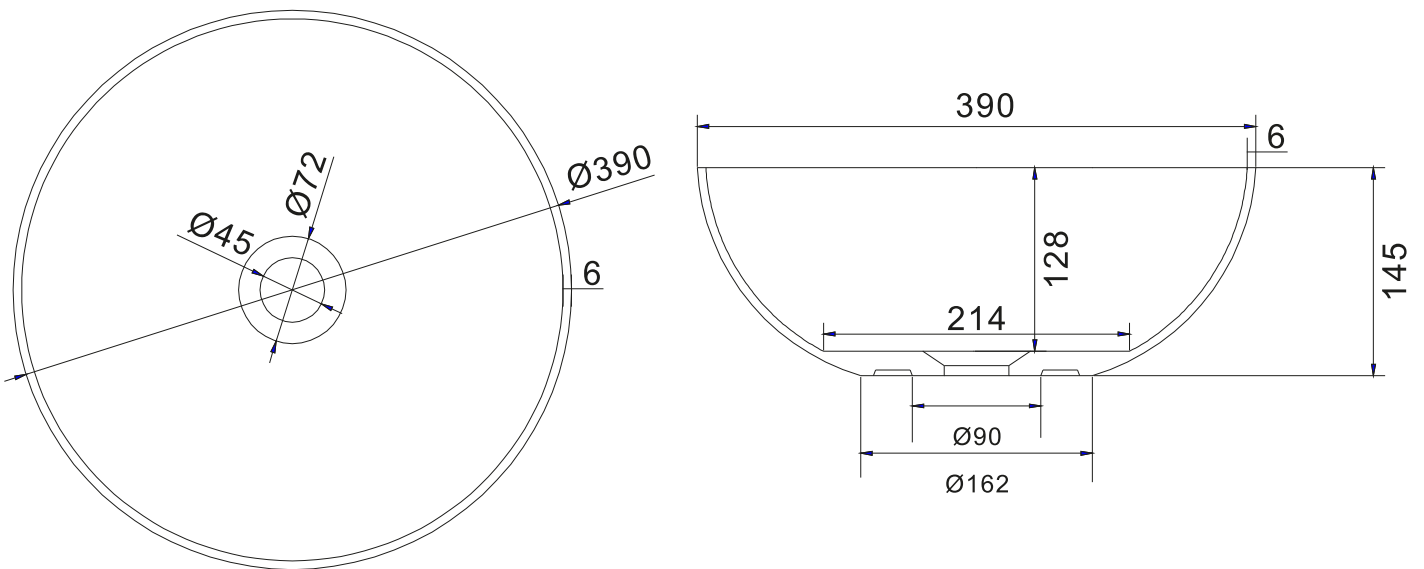

Copenhagen Bath

Roskildevej 394
DK-2610 Rødovre
ALV no.: DK32648622
IBAN: DK8190774584517404
Swift: SPNODK22
contact@copenhagenbath.com
www.copenhagenbath.com

Norsjö pyöreä pesuallas

SKU: 40010098

Väri: Mattavalkoinen Acovi®
Koko K/P/S: 14.5cm / 39cm / 39cm
Weight: 3.6kg netto

Norsjö pyöreä pesuallas tiedot: