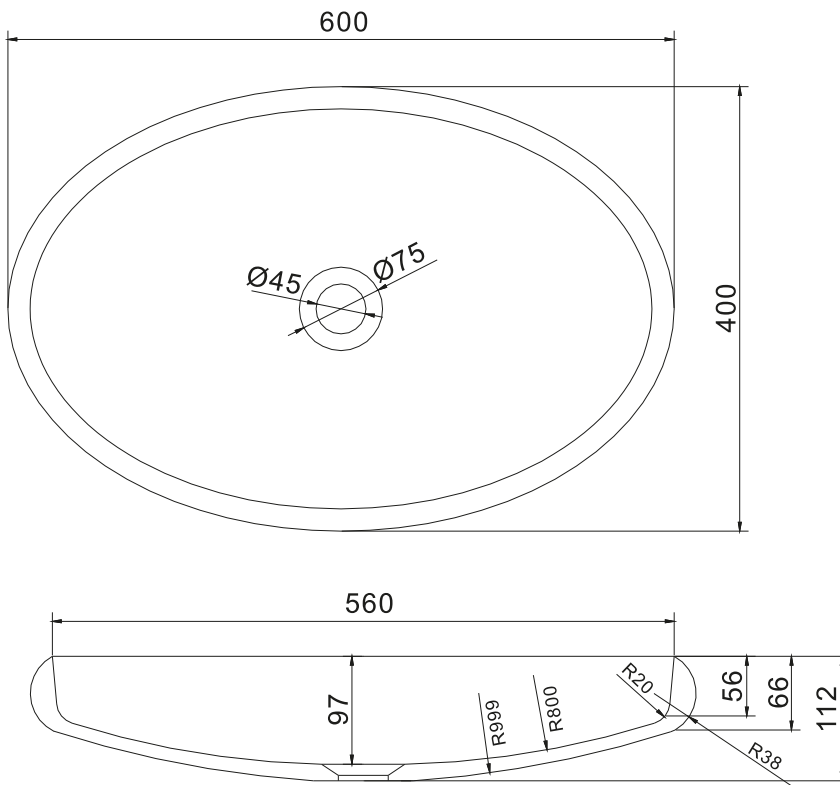

Copenhagen Bath

Roskildevej 394
DK-2610 Rødovre
ALV no.: DK32648622
IBAN: DK8190774584517404
Swift: SPNODK22
contact@copenhagenbath.com
www.copenhagenbath.com

Rosenborg soikea pesuallas

SKU: 40010099

$\varnothing 65$ mm hole for countertop

Väri: Mattavalkoinen Acovi®
Koko K/P/S: 11.2cm / 60cm / 40cm
Weight: 7kg netto

Rosenborg soikea pesuallas tiedot: