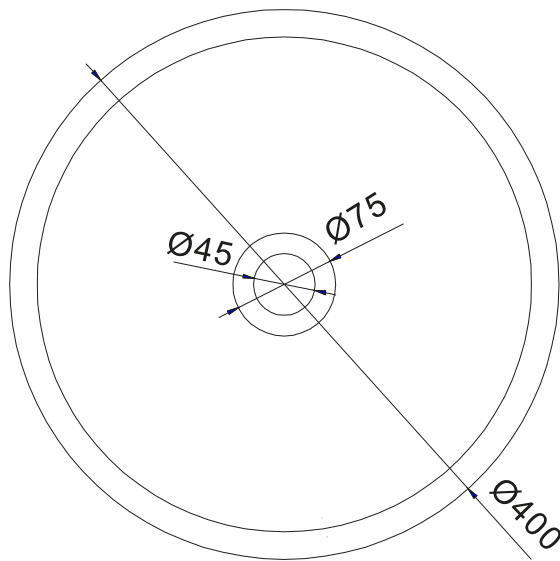

Copenhagen Bath

Roskildevej 394
DK-2610 Rødovre
ALV no.: DK32648622
IBAN: DK8190774584517404
Swift: SPNODK22
contact@copenhagenbath.com
www.copenhagenbath.com

Rosenborg pyöreä pesuallas

SKU: 40010107

Ø65mm hole for countertop

Väri: Mattavalkoinen Acovi®
Koko K/P/S: 11.2cm / 40cm / 40cm
Weight: 5.04kg netto

Rosenborg pyöreä pesuallas tiedot: