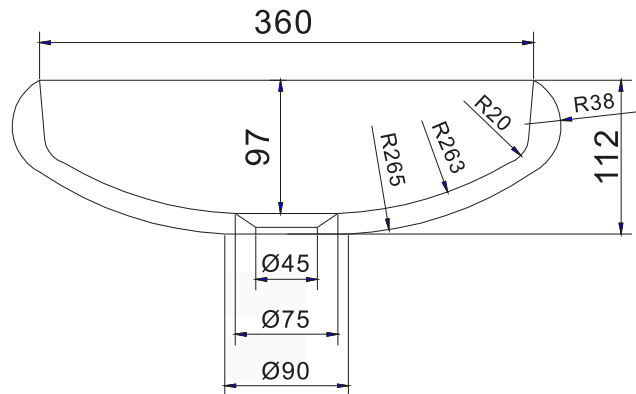

Copenhagen Bath

Roskildevej 394
DK-2610 Rødovre
ALV no.: DK32648622
IBAN: DK8190774584517404
Swift: SPNODK22
contact@copenhagenbath.com
www.copenhagenbath.com

Rosenborg pyöreä pesuallas

SKU: 40010107

Ø65mm hole for countertop

Väri: Mattavalkoinen Acovi®
Koko K/P/S: 11.2cm / 40cm / 40cm
Weight: 5.04kg netto

Rosenborg pyöreä pesuallas tiedot: