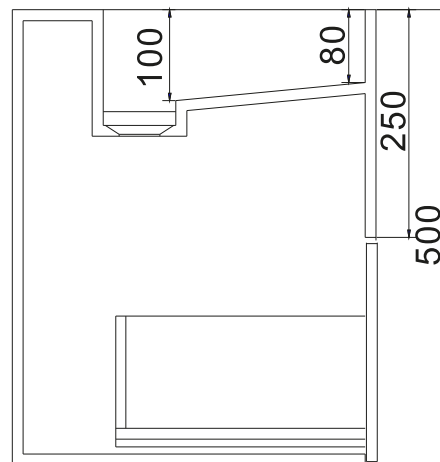

Copenhagen Bath

Roskildevej 394
DK-2610 Rødovre
ALV no.: DK32648622
IBAN: DK8190774584517404
Swift: SPNODK22
contact@copenhagenbath.com
www.copenhagenbath.com

Enköping 40 pesuallas

SKU: 40010114

Väri: Mattavalkoinen Acovi®
Koko K/P/S: 50cm / 40cm / 40cm
Weight: 24kg netto

Enköping 40 pesuallas tiedot:

Kaikki pesuallaat toimitetaan ilman hanareikää. Pora hanareiän poraamiseen toimitetaan pyydettyessä.