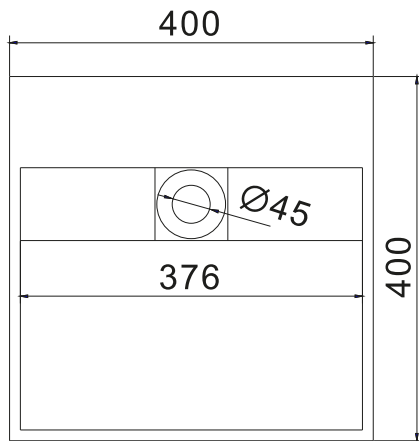

Copenhagen Bath

Roskildevej 394
DK-2610 Rødovre
ALV no.: DK32648622
IBAN: DK8190774584517404
Swift: SPNODK22
contact@copenhagenbath.com
www.copenhagenbath.com

Enköping 40 pesuallas

SKU: 40010114

Väri: Mattavalkoinen Acovi®
Koko K/P/S: 50cm / 40cm / 40cm
Weight: 24kg netto