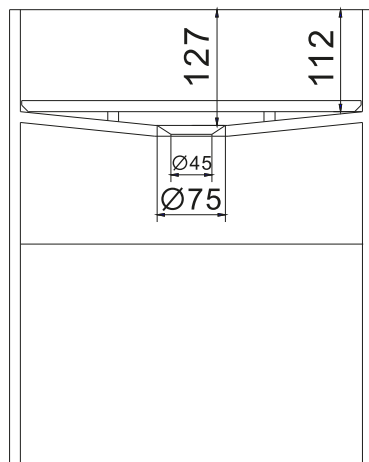

Copenhagen Bath

Roskildevej 394
DK-2610 Rødovre
ALV no.: DK32648622
IBAN: DK8190774584517404
Swift: SPNODK22
contact@copenhagenbath.com
www.copenhagenbath.com

Enköping 40 pesuallas

SKU: 40010114

Väri: Mattavalkoinen Acovi®
Koko K/P/S: 50cm / 40cm / 40cm
Weight: 24kg netto

Enköping 40 pesuallas tiedot:

Kaikki pesuallaat toimitetaan ilman hanareikää. Pora hanareiän poraamiseen toimitetaan pyydettyessä.