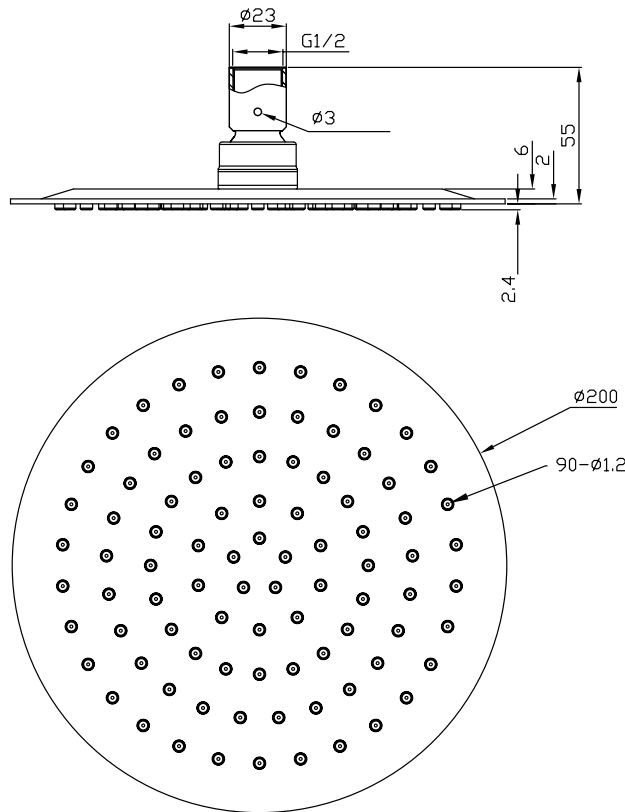

Copenhagen Bath

Roskildevej 394
DK-2610 Rødovre
ALV no.: DK32648622
IBAN: DK8190774584517404
Swift: SPNODK22
contact@copenhagenbath.com
www.copenhagenbath.com

Käsisuihku pyöreä 20

SKU: 60060000

Väri:

Koko K/P/S:

Weight:

Kiilloitettu teräs

5cm / 20cm / 20cm

0.7kg netto

Käsisuihku pyöreä 20 tiedot: