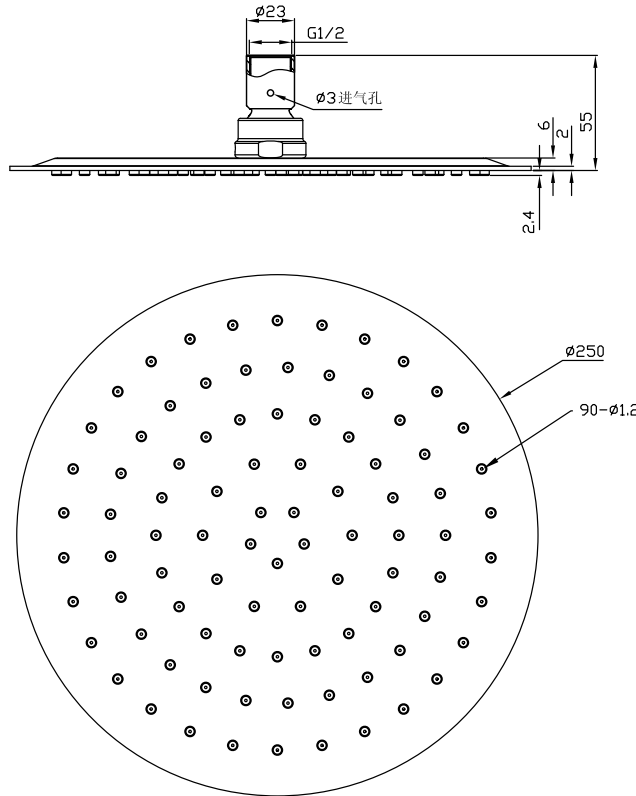

Copenhagen Bath

Roskildevej 394
DK-2610 Rødovre
ALV no.: DK32648622
IBAN: DK8190774584517404
Swift: SPNODK22
contact@copenhagenbath.com
www.copenhagenbath.com

Käsisuihku pyöreä 25

SKU: 60060001

Väri:

Killoitettu teräs

Koko K/P/S:

5cm / 25cm / 25cm

Weight:

1kg netto

Käsisuihku pyöreä 25 tiedot: