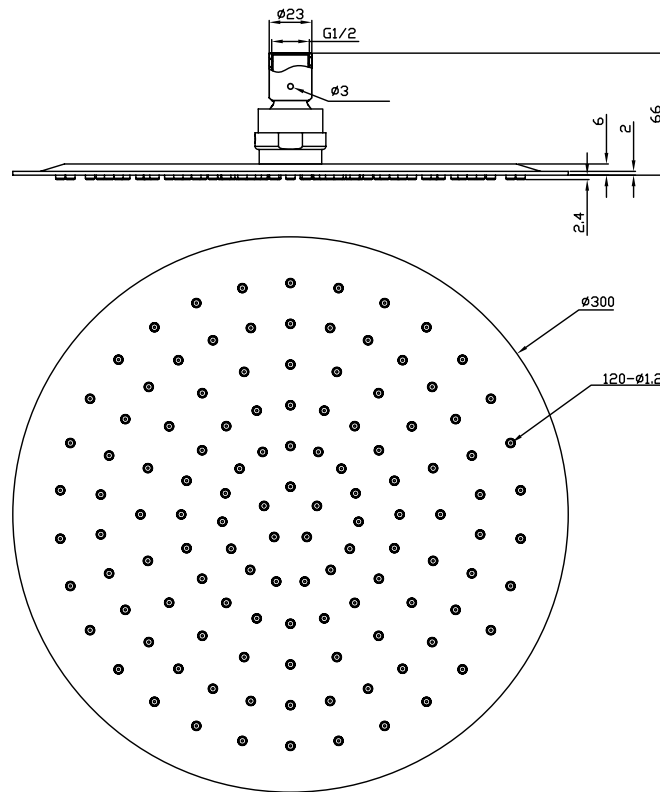

Copenhagen Bath

Roskildevej 394
DK-2610 Rødovre
ALV no.: DK32648622
IBAN: DK8190774584517404
Swift: SPNODK22
contact@copenhagenbath.com
www.copenhagenbath.com

Käsisuihku pyöreä 30

SKU: 60060002

Väri:

Koko K/P/S:

Weight:

Kiiltoitettu teräs

5cm / 30cm / 30cm

1.3kg netto

Käsisuihku pyöreä 30 tiedot: