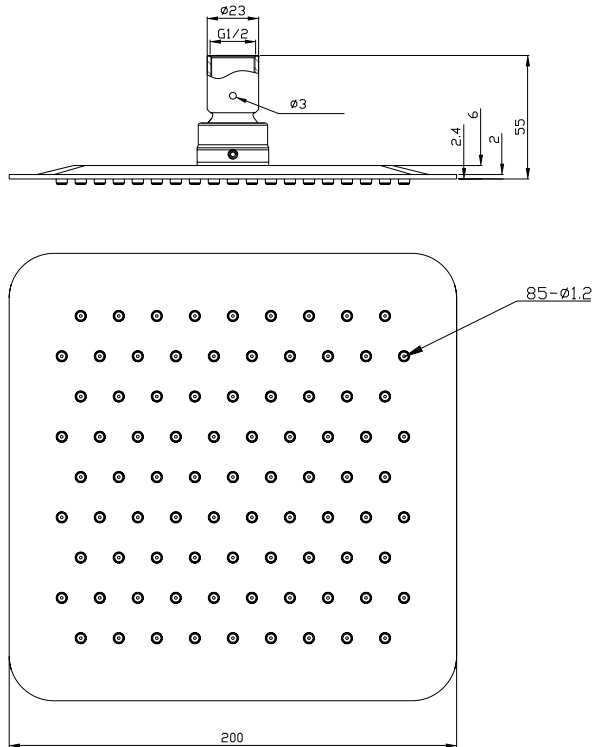

Copenhagen Bath

Roskildevej 394
DK-2610 Rødovre
ALV no.: DK32648622
IBAN: DK8190774584517404
Swift: SPNODK22
contact@copenhagenbath.com
www.copenhagenbath.com

Käsisiuhku neliskulmainen 20

SKU: 60060004

Väri:

Koko K/P/S:

Weight:

Kiiltoitettu teräs

6cm / 20cm / 20cm

0.8kg netto

Käsisiuhku neliskulmainen 20 tiedot: