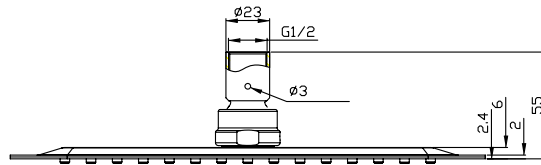

## Käsisuihku neliskulmainen 25

SKU: 60060005

**Väri:** Kiilloitettu teräs  
**Koko K/P/S:** 6cm / 25cm / 25cm  
**Weight:** 1.2kg netto

**Käsisuihku neliskulmainen 25 tiedot:**