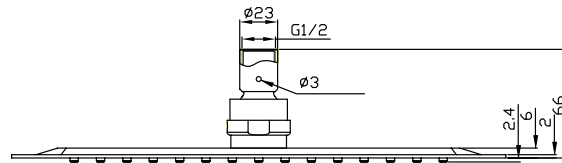

Copenhagen Bath

Roskildevej 394
DK-2610 Rødovre
ALV no.: DK32648622
IBAN: DK8190774584517404
Swift: SPNODK22
contact@copenhagenbath.com
www.copenhagenbath.com

Käsisuihku neliskulmainen 30

SKU: 60060006

Väri: Kiiltoitettu teräs
Koko K/P/S: 6cm / 30cm / 30cm
Weight: 1.3kg netto

Käsisuihku neliskulmainen 30 tiedot: