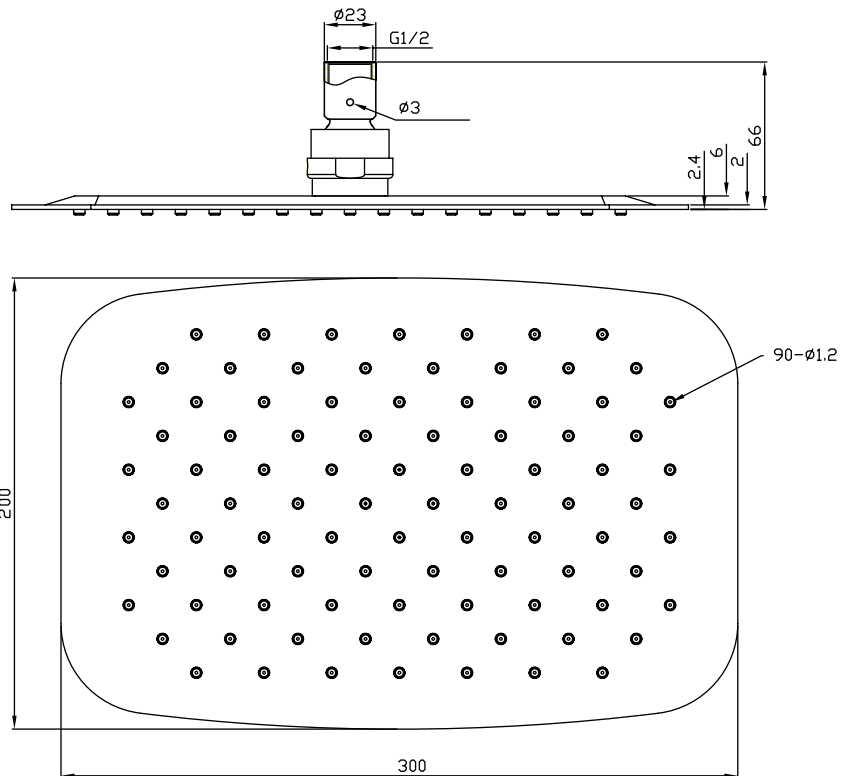

# Käsisiuhku soikea 30/20

SKU: 60060008

**Väri:** Kiilloitettu teräs  
**Koko K/P/S:** 6cm / 30cm / 20cm  
**Weight:** 1.1kg netto

**Käsisiuhku soikea 30/20 tiedot:**