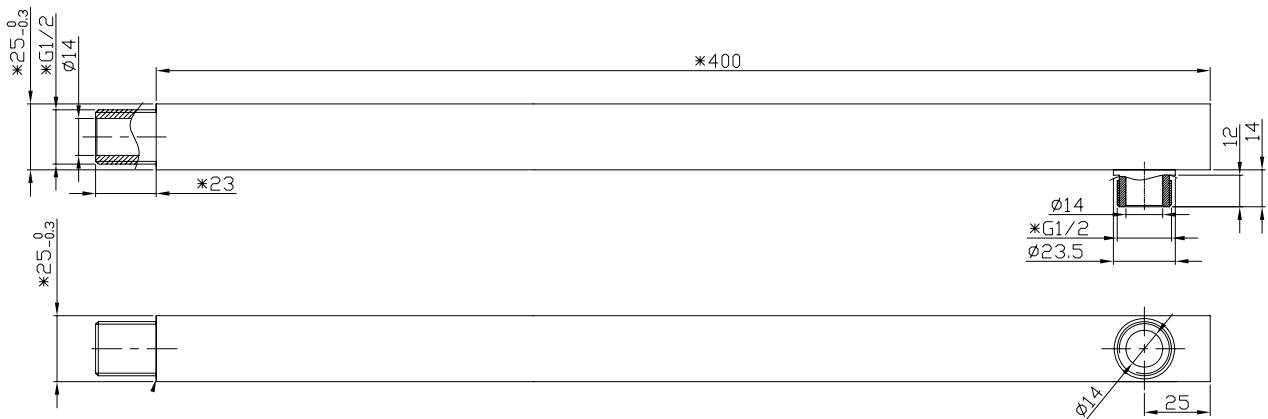

## Suihkuputki neliskulmainen 25

SKU: 60060016

**Väri:** Kromi  
**Koko K/P/S:** 2.5cm / 40cm / 2.5cm  
**Weight:** 0.5kg netto

**Suihkuputki neliskulmainen 25 tiedot:**