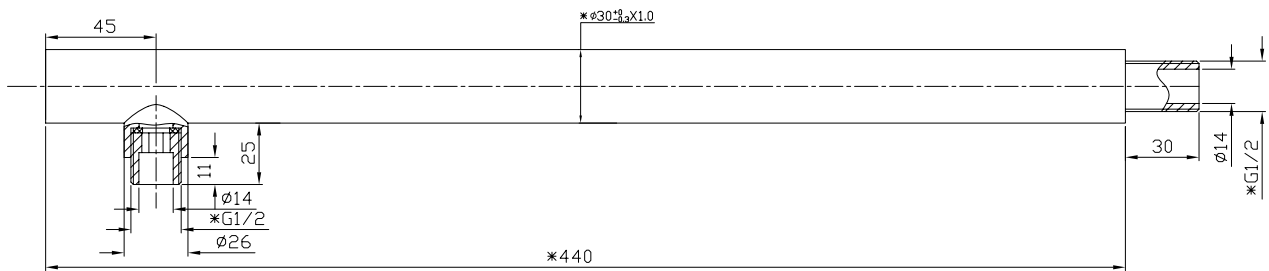

Copenhagen Bath

Roskildevej 394
DK-2610 Rødovre
ALV no.: DK32648622
IBAN: DK8190774584517404
Swift: SPNODK22
contact@copenhagenbath.com
www.copenhagenbath.com

Suihkuputki pyöreä

SKU: 60060018

Väri:

Kromi

Koko K/P/S:

3cm / 40cm / 4cm

Weight:

0.5kg netto

Suihkuputki pyöreä tiedot: