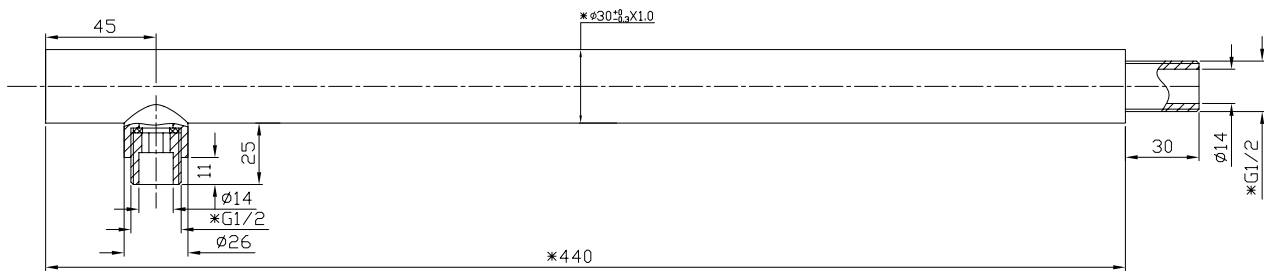

Copenhagen Bath

Roskildevej 394
DK-2610 Rødovre
ALV no.: DK32648622
IBAN: DK8190774584517404
Swift: SPNODK22
contact@copenhagenbath.com
www.copenhagenbath.com

Suihkuputki pyöreä

SKU: 60060018

Väri:

Kromi

Koko K/P/S:

3cm / 40cm / 4cm

Weight:

0.5kg netto

Suihkuputki pyöreä tiedot: