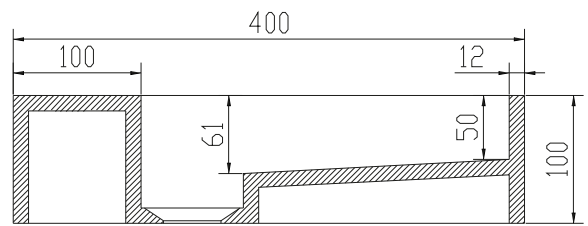

Copenhagen Bath

Roskildevej 394
DK-2610 Rødovre
ALV no.: DK32648622
IBAN: DK8190774584517404
Swift: SPNODK22
contact@copenhagenbath.com
www.copenhagenbath.com

Christiansfeld 40 pesuallas

SKU: 40010122

Väri: Mattavalkoinen Acovi®
Koko K/P/S: 10cm / 40cm / 40cm
Weight: 8.02kg netto

Christiansfeld 40 pesuallas tiedot:

Kaikki pesuallaat toimitetaan ilman hanareikää. Pora hanareiän poraamiseen toimitetaan pyydettäessä.