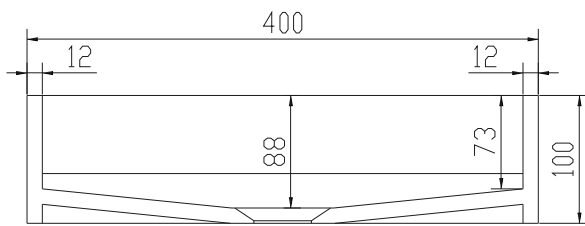

Copenhagen Bath

Roskildevej 394
DK-2610 Rødovre
ALV no.: DK32648622
IBAN: DK8190774584517404
Swift: SPNODK22
contact@copenhagenbath.com
www.copenhagenbath.com

Christiansfeld 40 pesuallas

SKU: 40010122

Väri: Mattavalkoinen Acovi®
Koko K/P/S: 10cm / 40cm / 40cm
Weight: 8.02kg netto

Christiansfeld 40 pesuallas tiedot:

Kaikki pesuallaat toimitetaan ilman hanareikää. Pora hanareiän poraamiseen toimitetaan pyydettäessä.