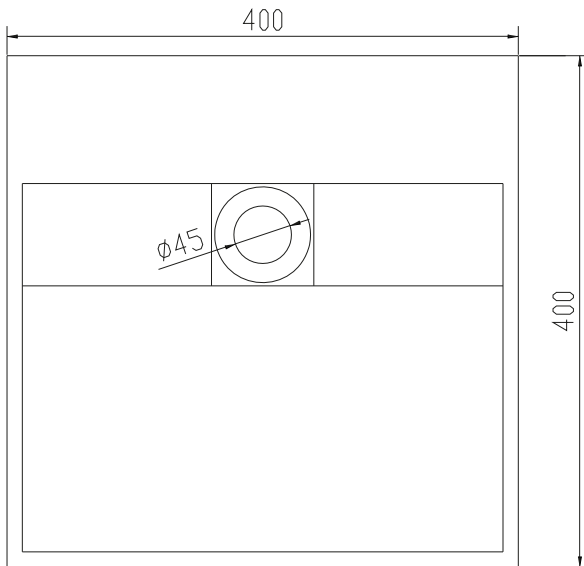

Copenhagen Bath

Roskildevej 394
DK-2610 Rødovre
ALV no.: DK32648622
IBAN: DK8190774584517404
Swift: SPNODK22
contact@copenhagenbath.com
www.copenhagenbath.com

Christiansfeld 40 pesuallas

SKU: 40010122

Väri: Mattavalkoinen Acovi®
Koko K/P/S: 10cm / 40cm / 40cm
Weight: 8.02kg netto

Christiansfeld 40 pesuallas tiedot:

Kaikki pesuallaat toimitetaan ilman hanareikää. Pora hanareiän poraamiseen toimitetaan pyydettäessä.