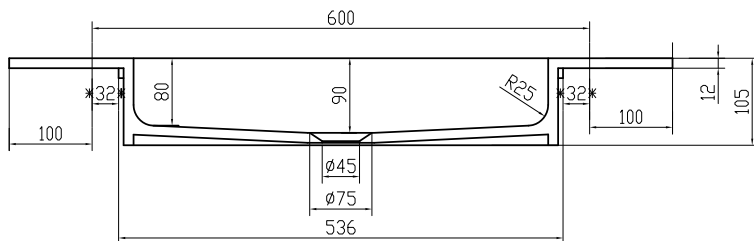

Copenhagen Bath

Roskildevej 394
DK-2610 Rødovre
ALV no.: DK32648622
IBAN: DK8190774584517404
Swift: SPNODK22
contact@copenhagenbath.com
www.copenhagenbath.com

Romsø 80 pesuallas

SKU: 30040055

Väri: Mattavalkoinen Acovi®
Koko K/P/S: 10.5cm / 80cm / 45cm
Weight: 11.42kg netto

Romsø 80 pesuallas tiedot: