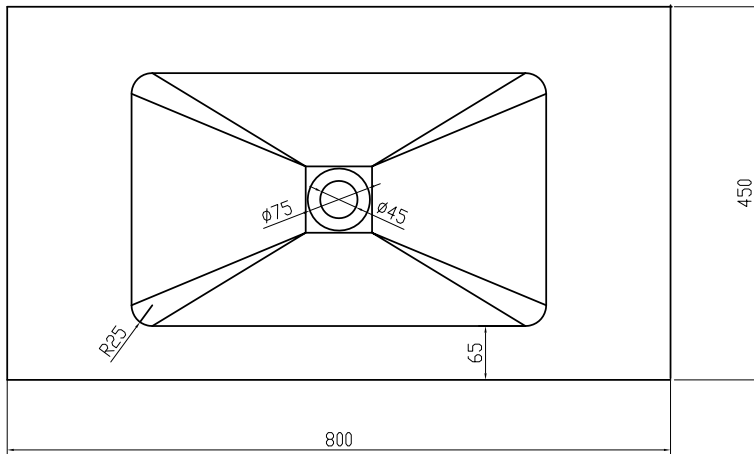

Copenhagen Bath

Roskildevej 394
DK-2610 Rødovre
ALV no.: DK32648622
IBAN: DK8190774584517404
Swift: SPNODK22
contact@copenhagenbath.com
www.copenhagenbath.com

Romsø 80 pesuallas

SKU: 30040055

Väri: Mattavalkoinen Acovi®
Koko K/P/S: 10.5cm / 80cm / 45cm
Weight: 11.42kg netto

Romsø 80 pesuallas tiedot: