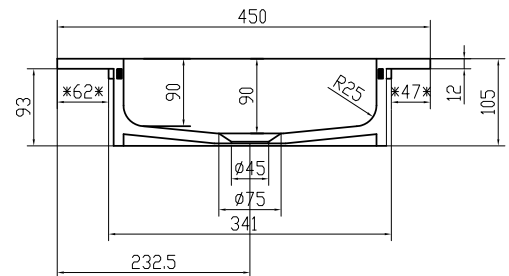

Copenhagen Bath

Roskildevej 394
DK-2610 Rødovre
ALV no.: DK32648622
IBAN: DK8190774584517404
Swift: SPNODK22
contact@copenhagenbath.com
www.copenhagenbath.com

Romsø 80 pesuallas

SKU: 30040055

Väri: Mattavalkoinen Acovi®
Koko K/P/S: 10.5cm / 80cm / 45cm
Weight: 11.42kg netto

Romsø 80 pesuallas tiedot: