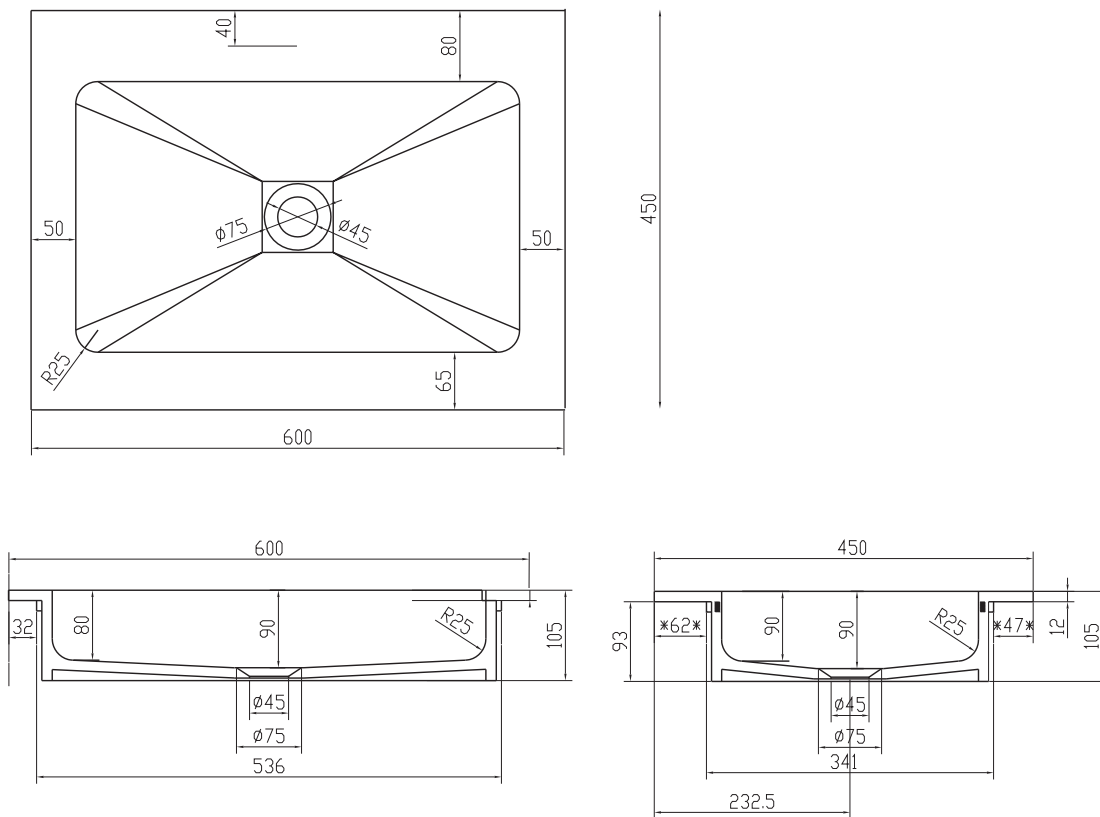

Copenhagen Bath

Roskildevej 394
DK-2610 Rødovre
ALV no.: DK32648622
IBAN: DK8190774584517404
Swift: SPNODK22
contact@copenhagenbath.com
www.copenhagenbath.com

Romsø 60 pesuallas

SKU: 30040059

Väri: Mattavalkoinen Acovi®
Koko K/P/S: 10.5cm / 60cm / 45cm
Weight: 8.5kg netto

Romsø 60 pesuallas tiedot: