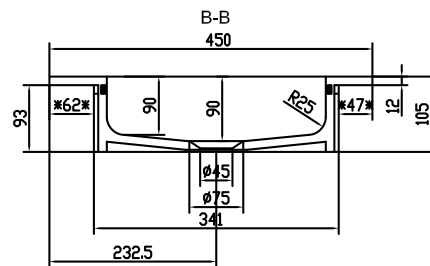

Copenhagen Bath

Roskildevej 394
DK-2610 Rødovre
ALV no.: DK32648622
IBAN: DK8190774584517404
Swift: SPNODK22
contact@copenhagenbath.com
www.copenhagenbath.com

Romsø 120 pesuallas

SKU: 30040062

Väri: Mattavalkoinen Acovi®
Koko K/P/S: 10.5cm / 120cm / 45cm
Weight: 18kg netto

Romsø 120 pesuallas tiedot: