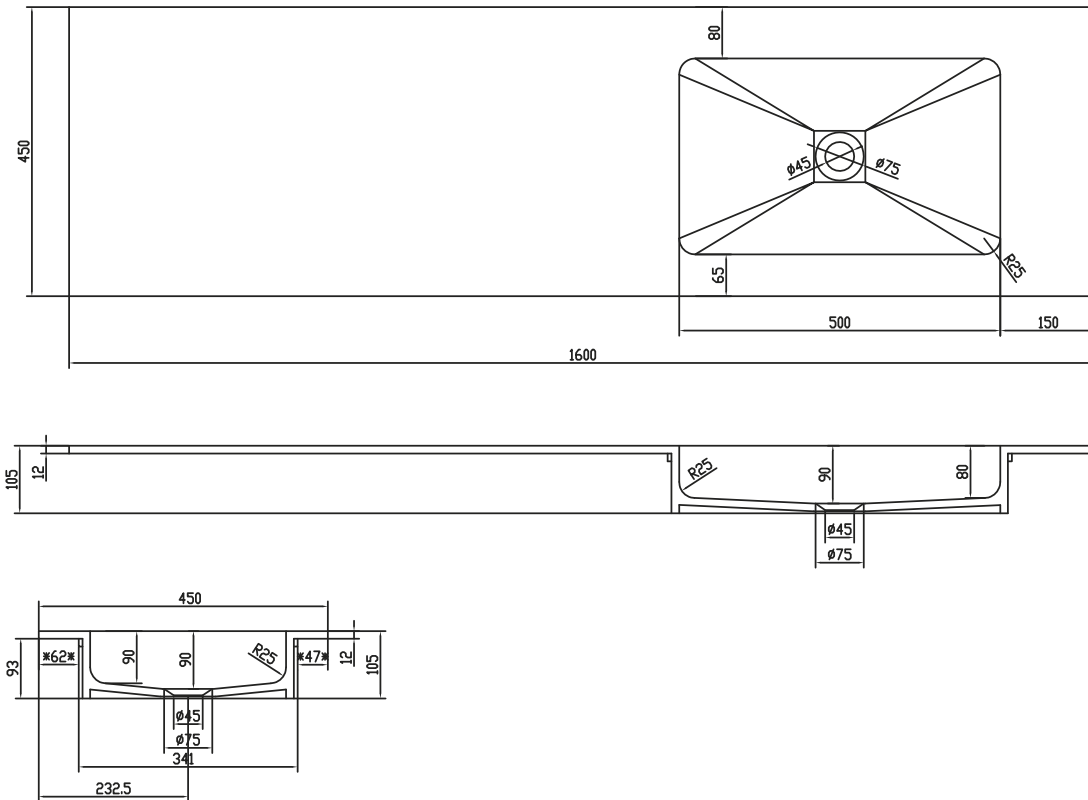

Copenhagen Bath

Roskildevej 394
DK-2610 Rødovre
ALV no.: DK32648622
IBAN: DK8190774584517404
Swift: SPNODK22
contact@copenhagenbath.com
www.copenhagenbath.com

Romsø 160 pesuallas

SKU: 30040063

Väri: Mattavalkoinen Acovi®
Koko K/P/S: 10.5cm / 160cm / 45cm
Weight: 24kg netto

Romsø 160 pesuallas tiedot: