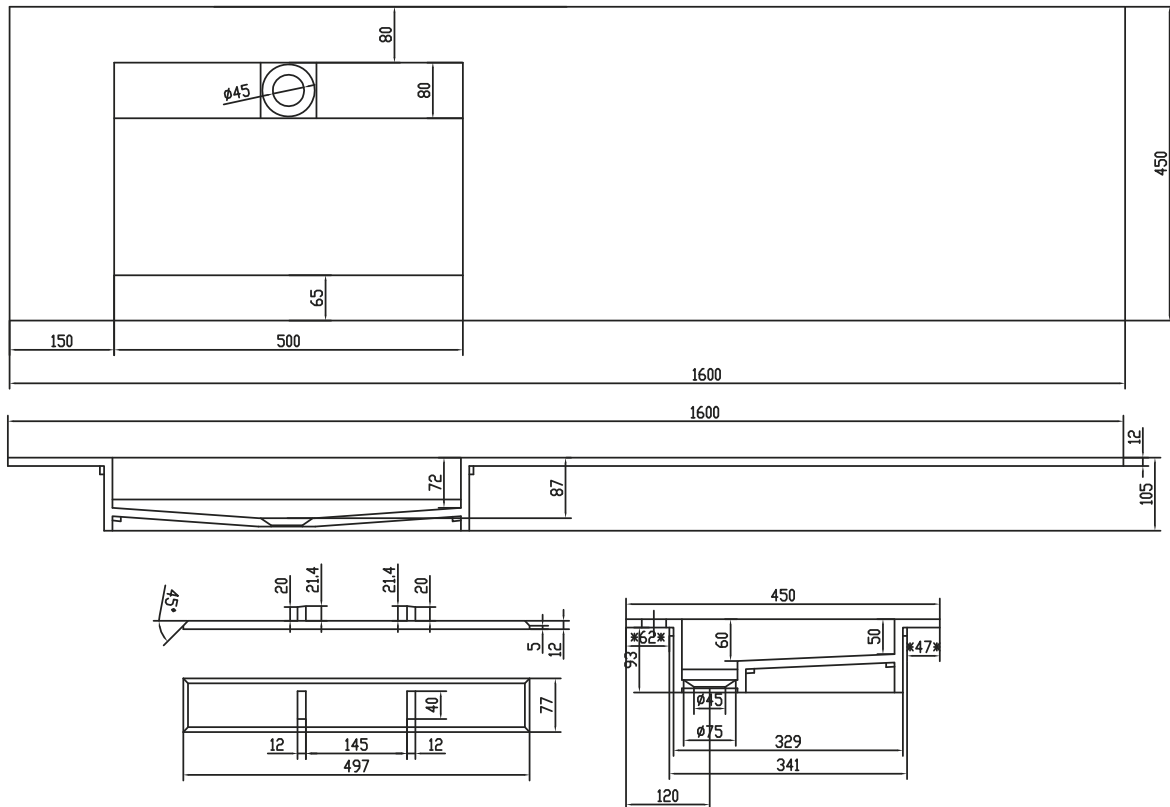

# Anholt 160 pesuallas

SKU: 30040064

**Väri:** Mattavalkoinen Acovi®  
**Koko K/P/S:** 10.5cm / 160cm / 45cm  
**Weight:** 22kg netto

### Anholt 160 pesuallas tiedot:

Kaikki pesualtaat toimitetaan ilman hanareikää. Pora hanareiän poraamiseen toimitetaan pyydettäessä.