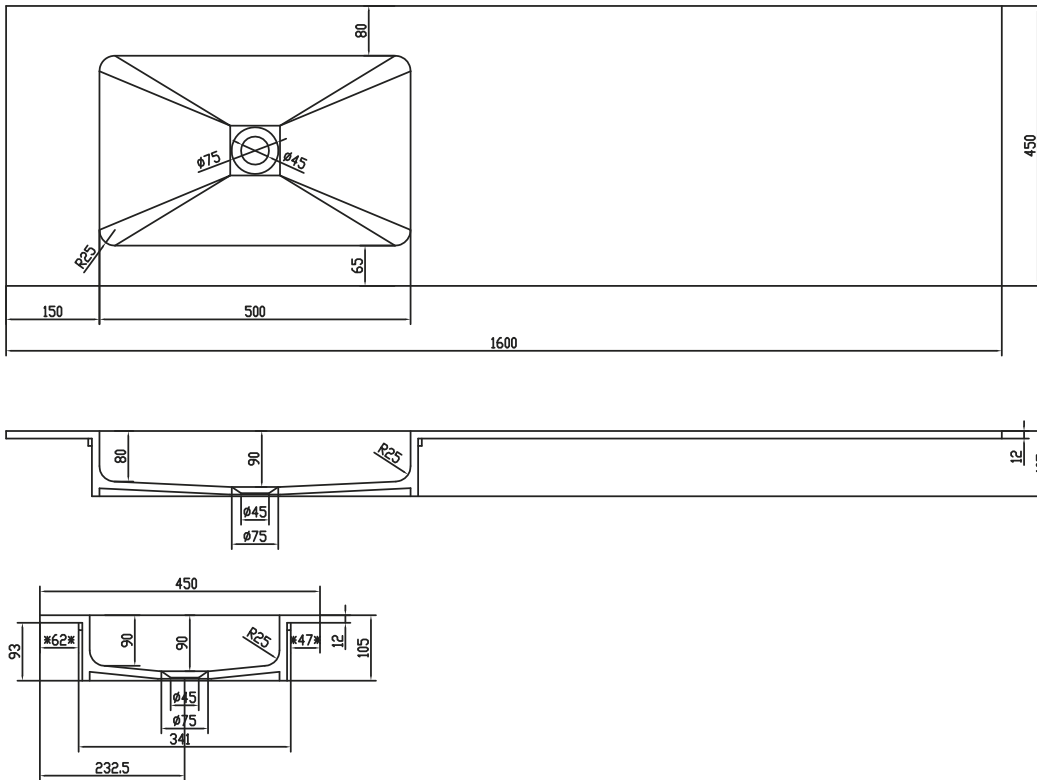

# Romsø 160 pesuallas

SKU: 30040065

**Väri:** Mattavalkoinen Acovi®  
**Koko K/P/S:** 10.5cm / 160cm / 45cm  
**Weight:** 24kg netto

**Romsø 160 pesuallas tiedot:**