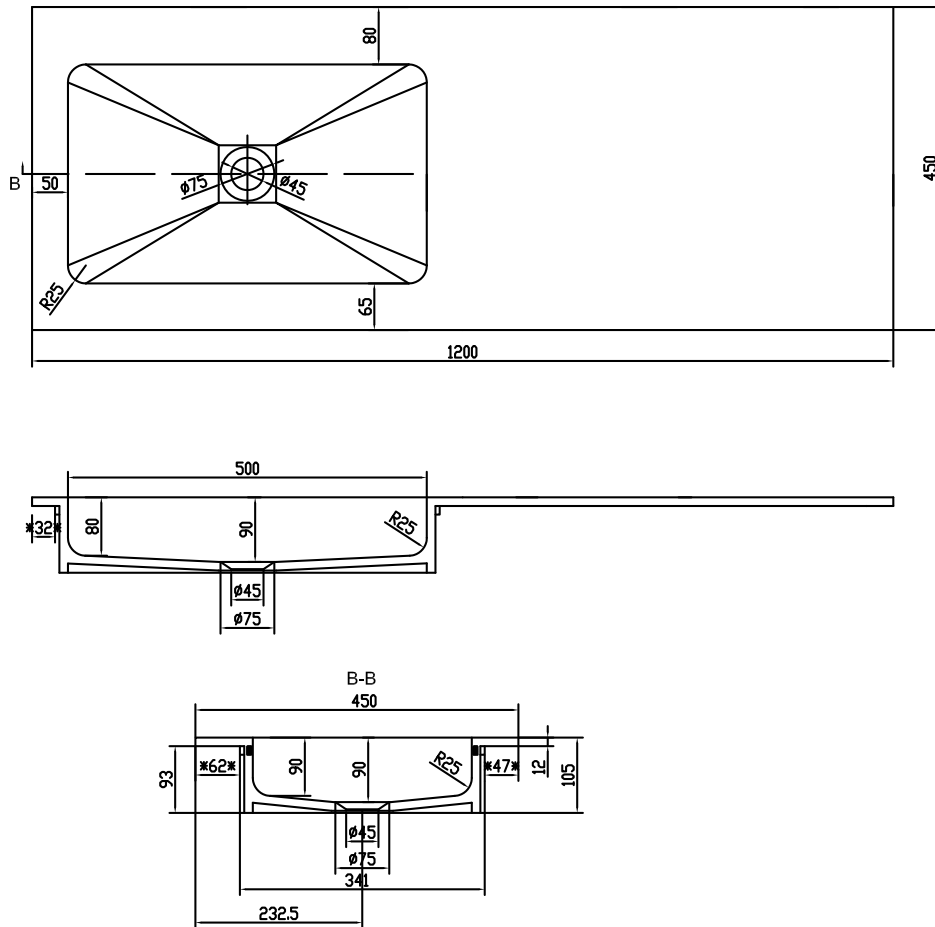

Copenhagen Bath

Roskildevej 394
DK-2610 Rødovre
ALV no.: DK32648622
IBAN: DK8190774584517404
Swift: SPNODK22
contact@copenhagenbath.com
www.copenhagenbath.com

Romsø 120 pesuallas

SKU: 30040067

Väri: Mattavalkoinen Acovi®
Koko K/P/S: 10.5cm / 120cm / 45cm
Weight: 16kg netto

Romsø 120 pesuallas tiedot: