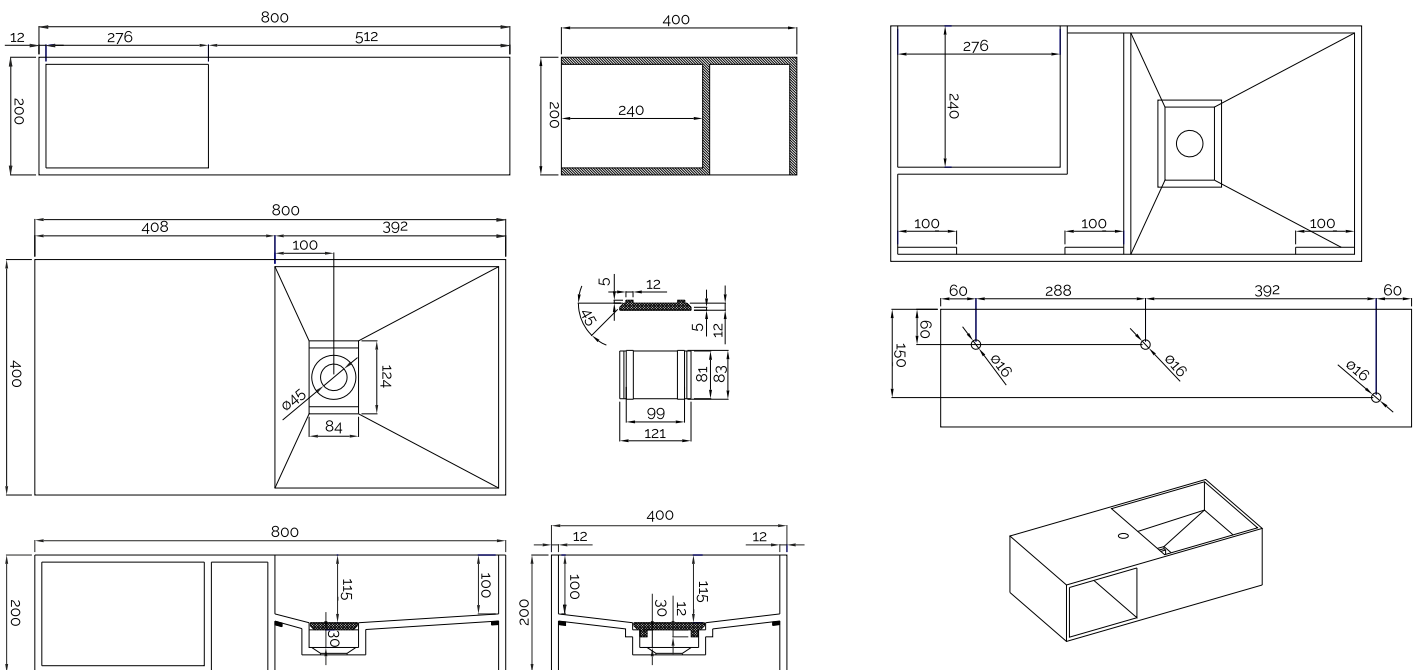

Copenhagen Bath

Roskildevej 394
DK-2610 Rødovre
ALV no.: DK32648622
IBAN: DK8190774584517404
Swift: SPNODK22
contact@copenhagenbath.com
www.copenhagenbath.com

Søndersø 80 pesuallas

SKU: 40010149

Väri: Mattavalkoinen Acovi®
Koko K/P/S: 20cm / 80cm / 40cm
Weight: 22kg netto

Søndersø 80 pesuallas tiedot:

Kaikki pesuallaat toimitetaan ilman hanareikää. Pora hanareiän poraamiseen toimitetaan pyydettyessä.