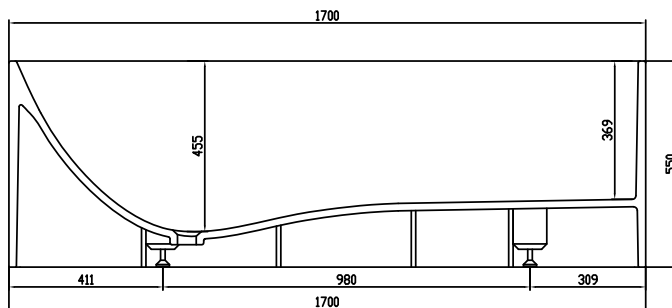

# Lövestad 170 amme

SKU: 40030006

<b>Väri:</b>	Mattavalkoinen Acovi®
<b>Littraa:</b>	310 ylivuoto
<b>Koko K/P/S:</b>	55cm / 170cm / 72cm
<b>Weight:</b>	150kg netto

### Lövestad 170 amme tiedot:

Please note that there may be a tolerance of  $\pm 5$ mm as all products are hand sanded.